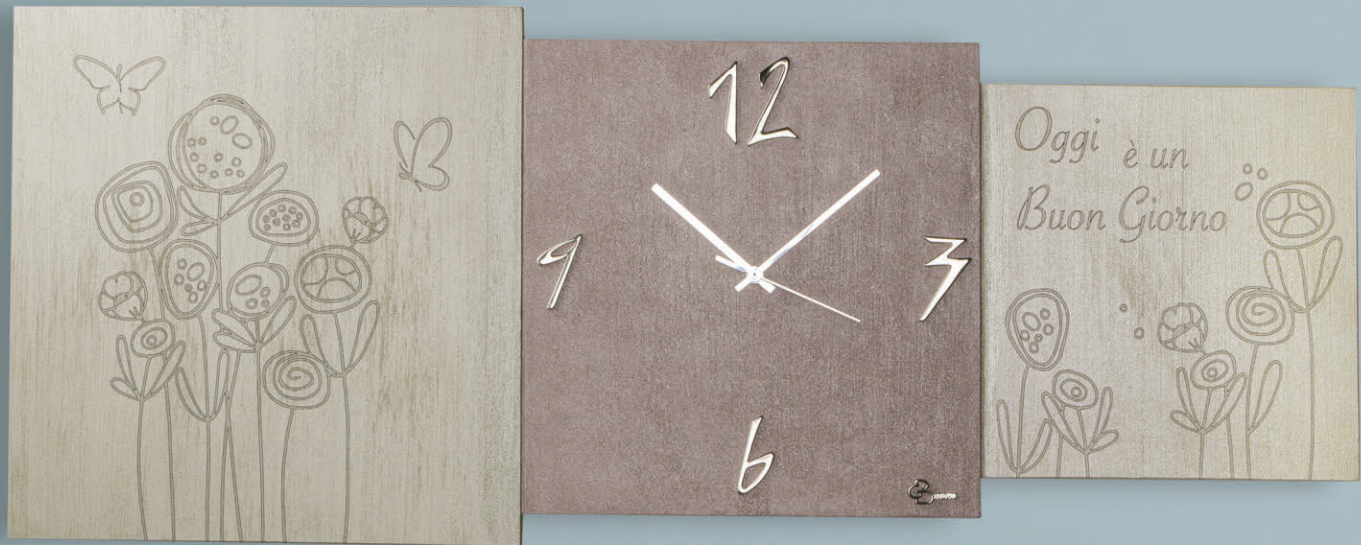

Art. 407

orologio bianco / nero
white / black clock
dim. Ø cm. 50

Art. 357

orologio argento / antracite
numeri moderni cromo
silver / anthracite clock
modern chrome numbers
dim. Ø cm. 50

Art. 357

orologio bianco / oro
numeri moderni metallo oro
white / gold clock
modern gold metal numbers
dim. Ø cm. 50