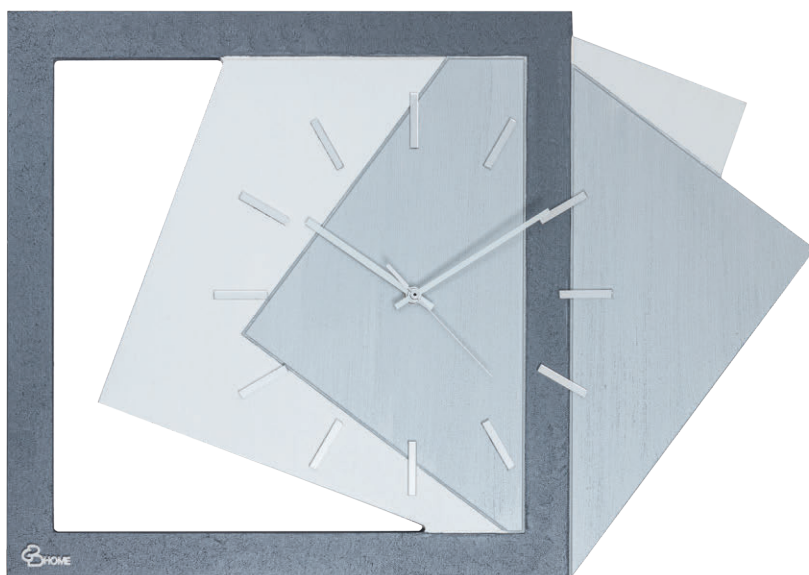

dim. cm. 100 x 40

Art. 525 CL

orologio
perla / tortora / bronzo
clock
pearl / taupe / bronze
dim. cm. 50 x 50

Art. 359

orologio antracite / bianco / argento
tacchette argento
anthracite / white / silver clock
silver notches
dim. cm. 42X60