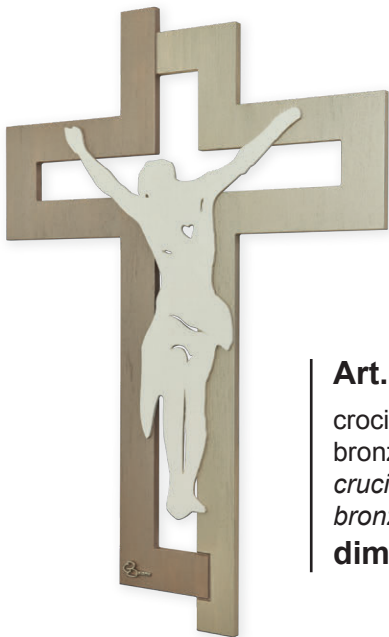

Art. 484

crocifisso
bronzo / tortora / bianco
crucifix
bronze / taupe / white
dim. cm. 70 x 50