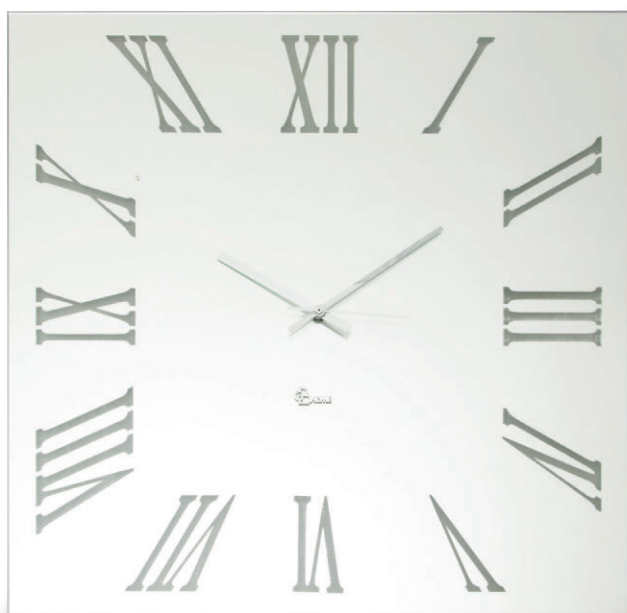

Art. SPECCHIO

orologio specchio
numeri arabi oro
mirror clock
gold colour Arabian numbers
dim. Ø cm. 50

Art. SPECCHIO

orologio specchio fumè
 numeri romani
smoked mirror clock
Roman numbers
dim. cm. 60x60

Art. SPECCHIO

orologio specchio fumè
 con angoli smussati
 numeri romani argento
rounded corners
smoked mirror clock
silver Roman numbers
dim. cm. 60x60

Art. SPECCHIO

orologio specchio satinato serigrafato
 numeri romani
silk-screened satin finish mirror clock
Roman numbers
dim. cm. 60x60