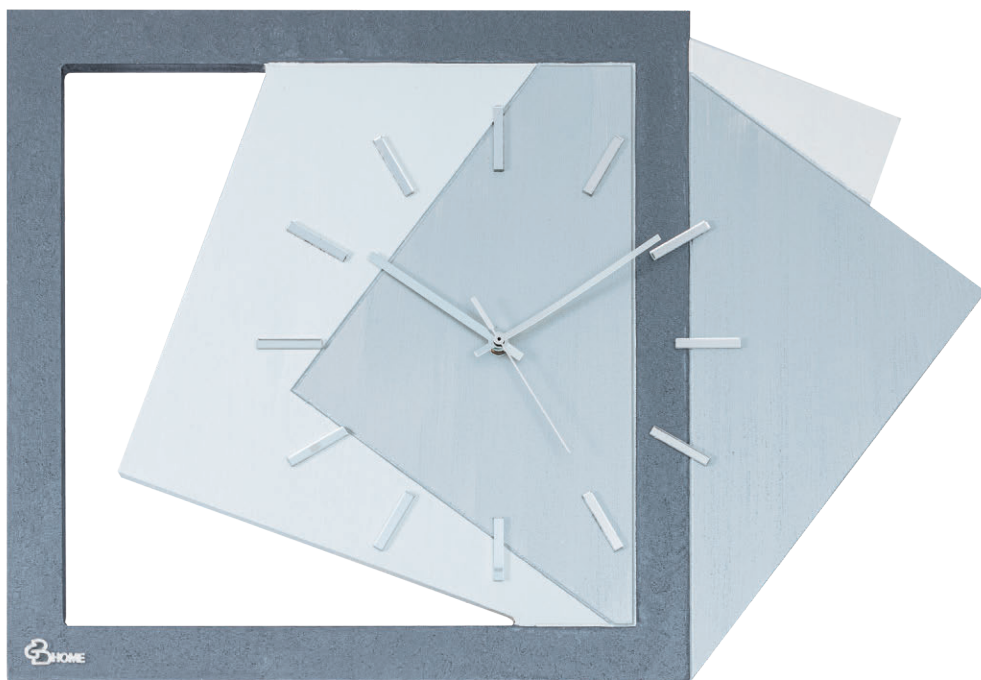

Art. 360 MAXI

orologio antracite / bianco / argento
tacchette argento
anthracite / white / silver clock
silver notches
dim. cm. 50X80