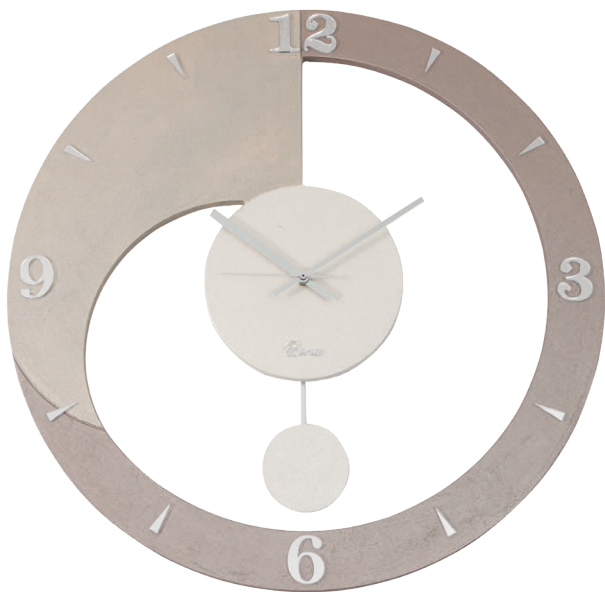

Art. 361 PENDOLO

orologio bronzo / tortora / perla
numeri classici argento
*bronze / taupe / pearl clock
classic silver numbers*
dim. Ø cm. 60