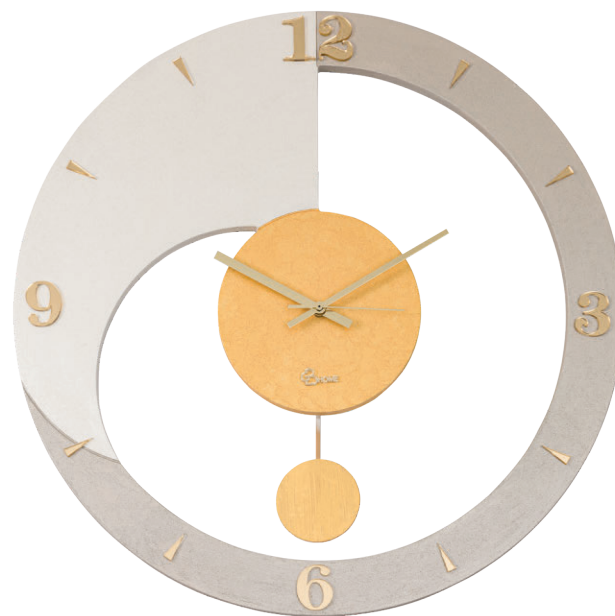

Art. 365 PENDOLO

orologio perla / oro
numeri moderni metallo oro
pearl / gold clock
gold metal numbers
dim. cm. 55X85

Art. 361 PENDOLO

orologio bronzo / tortora / perla
numeri classici argento
*bronze / taupe / pearl clock
classic silver numbers*
dim. Ø cm. 60