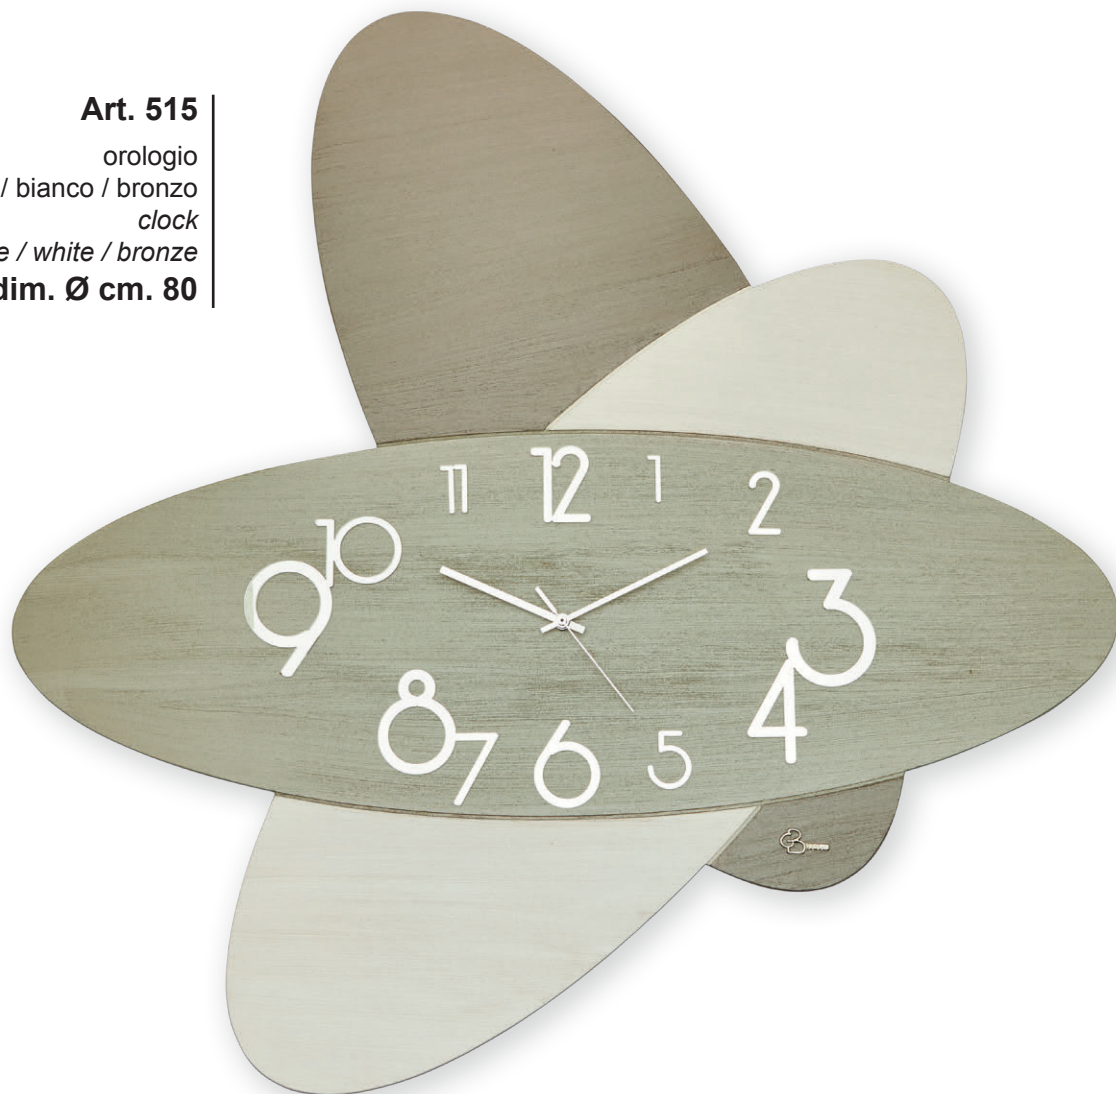

Art. 515

orologio
tortora / bianco / bronzo
clock
taupe / white / bronze
dim. Ø cm. 80

Art. 521

orologio
argento / bianco / antracite
clock
silver / white / anthracite
dim. Ø cm. 50