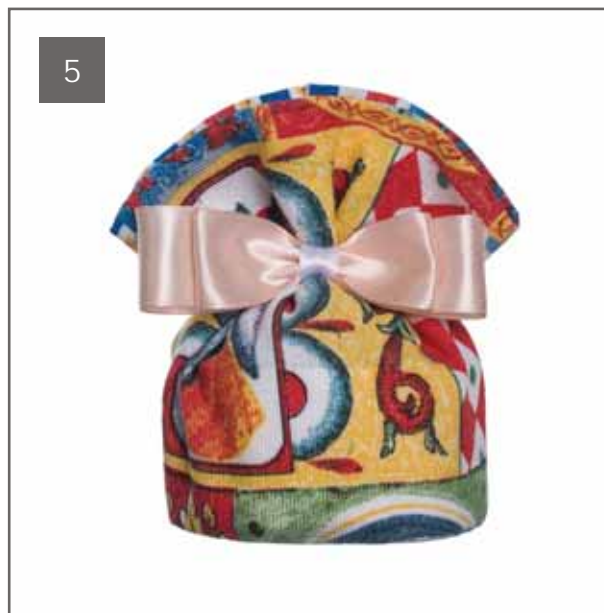

5		
SACCHETTO SCATOLA	13X14X8 11X11X6	ART.44150 PAL12505 ART.44151 PAL10505
FIOCCO SENZA ACCESSORIO	CM 9	ART.F44013G SKIN FIO06005
6		
CONO	21X12	ART.44152 PAL06706
FIOCCO SENZA ACCESSORIO	CM 7	ART.F44013P GIRAS FIO05706
7		
BORSETTA	11X14X7	ART.44153 PAL13807
FIOCCO SENZA ACCESSORIO	CM 7	ART.F44013P ORO FIO05706
8		
BUSTINA	9X11	ART.44154 PAL09208
FIOCCO SENZA ACCESSORIO	CM.9	ART.F44013G COLUM FIO06008