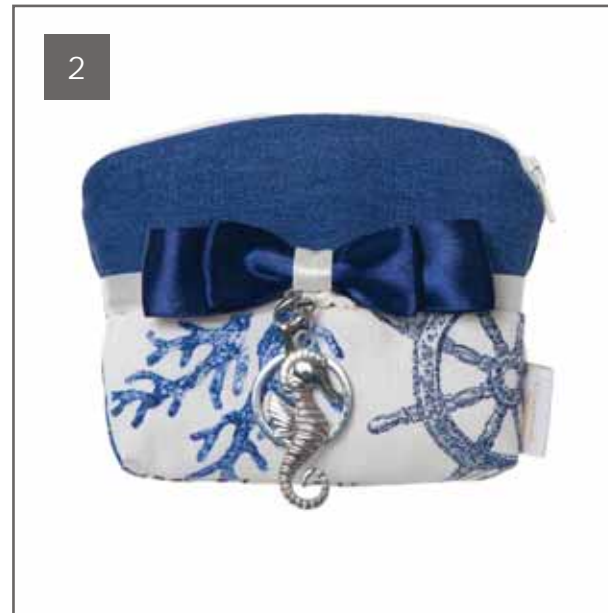

1		
SACCHETTO	14X13 11X9	ART.44063 BAI07101 ART.44064 BAI06101
FIOCCO con ACCESSORIO	CM.9	ART.F44006G-C FIO21501
P/CHIAVI	CM.2X5 PZ.30	ART.G067-P ACC13901
2		
SACCHETTO CERNIERA	11X13	ART.44065 BAI13002
FIOCCO con ACCESSORIO	CM.9	ART.F44006G-C FIO21501
P/CHIAVI	CM.2X5 PZ.30	ART.G067-P ACC13901
3		
SACCHETTO CERNIERA	7X13	ART.44066 BAI12103
FIOCCO con ACCESSORIO	CM 9	ART.F44006G-B FIO22301
P/CHIAVI	CM.2,6X4 PZ.30	ART.G059-P ACC15101
4		
SACCHETTO SCATOLA	13X14X8 11X11X6	ART.44067 BAI12404 ART.44068 BAI11004
FIOCCO con ACCESSORIO	CM 9	ART.F44006G-T FIO21001
P/CHIAVI	CM.3.4X4 PZ.30	ART.G069-P ACC13301