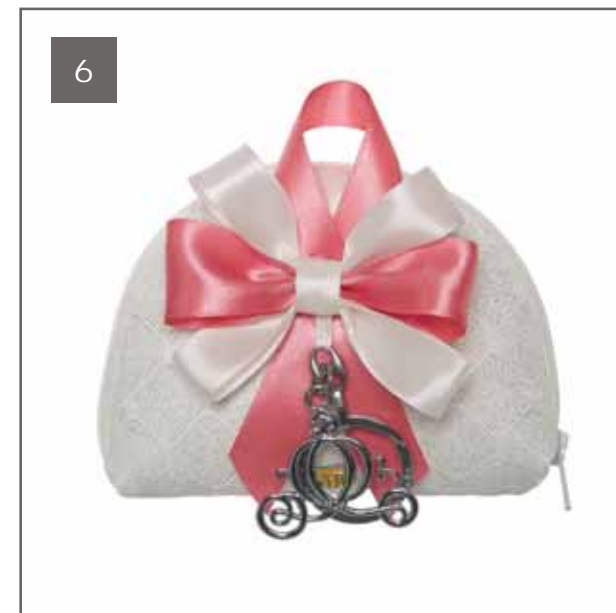

5		
SACCHETTO CERNIERA	7X16 7X13	ART.44099 ECO15704 ART.44100 ECO14404
FIOCCO con ACCESSORIO	CM.7	ART.F44009P O-PINK FIO25704
P/CHIAVI	3.8x4 PZ.30	ART.G043-P ACC18105
6		
SACCHETTO CERNIERA	6X9X4	ART.44101 ECO17905
FIOCCO con ACCESSORIO	CM.7	ART.F44009P O-PINK FIO25704
P/CHIAVI	3.8x4 PZ.30	ART.G043-P ACC18106
7		
SACCHETTO CERNIERA	8X11	ART.44102 ECO14806
FIOCCO con ACCESSORIO	CM 7	ART.F44009P O-PINK FIO25704
P/CHIAVI	3.8x4 PZ.30	ART.G043-P ACC18107
8		
BEAUTY CASE	16X20X6	ART.44103 ECO41507
FIOCCO con ACCESSORIO	CM.13	ART.F44009M O-PINK FIO29007
P/CHIAVI	3.8x4 PZ.30	ART.G043-P ACC18108