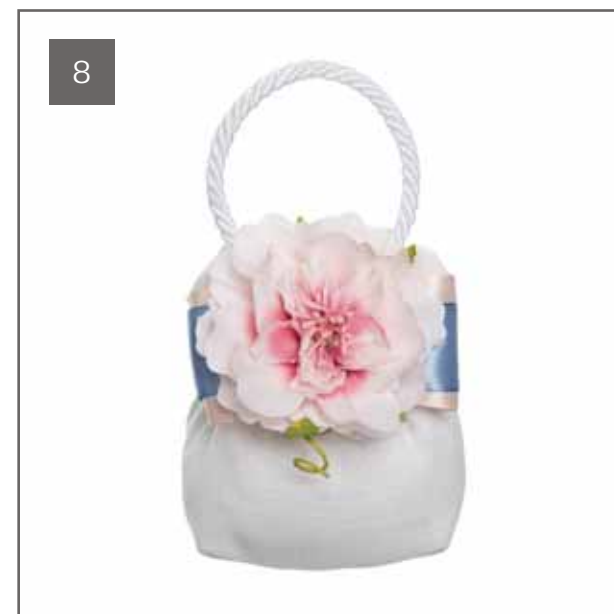

5		
SACCHETTO CERNIERA	7X13	ART.44021 LIV13205
FIOCCO con ACCESSORIO	CM.7	ART.F44002P BLU FIO13001
FIORE BLU	DIAM.5 PZ.36	ART.FC24SC036 IMP05102
6		
SACCHETTO SCATOLA	14X14X8 11X11X6	ART.44022 LIV17306 ART.44023 LIV14006
FIOCCO con ACCESSORIO	CM.9	ART.F44002G BLU FIO12001
FIORE BLU	DIAM.7 PZ.36	ART.FC24SC034 IMP04301
7		
CONO	21X12	ART.44024 LIV11007
FIOCCO con ACCESSORIO	CM.9	ART.F44002G O-PINK FIO12001
FIORE O-PINK	DIAM.7 PZ.36	ART.FC24SC034 IMP04301
8		
BORSETTA	11X13X7	ART.44025 LIV18908
FIOCCO con ACCESSORIO	CM.9	ART.F44002G O-PINK FIO12001
FIORE O-PINK	DIAM.7 PZ.36	ART.FC24SC034 IMP04301