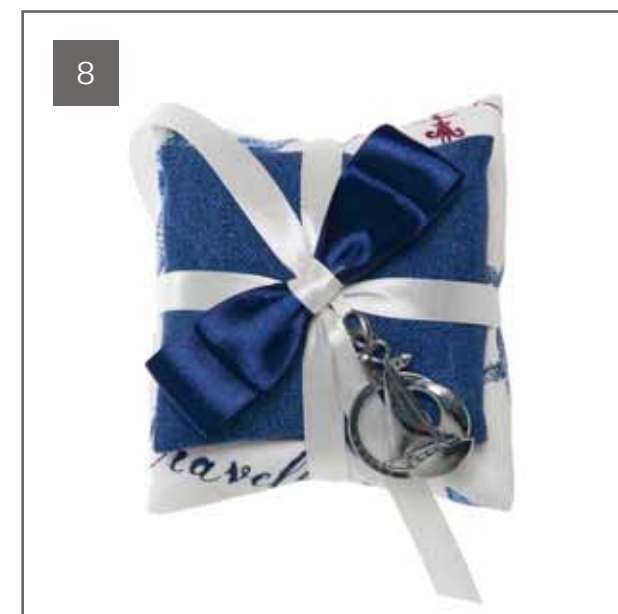

5		
CONO	21X12	ART.44069 BAI07505
FIOCCO con ACCESSORIO	CM.7	ART.F44006P-C FIO21201
P/CHIAVI	CM.2X5 PZ.30	ART.G067-P ACC13901
6		
BUSTINA	9X11	ART.44070 BAI09106
FIOCCO con ACCESSORIO	CM.9	ART.F44006G-T FIO21001
P/CHIAVI	CM.3.4X4 PZ.30	ART.G069-P ACC13301
7		
SACCHETTO POUFF	11X14X6	ART.44071 BAI09407
FIOCCO con ACCESSORIO	CM.9	ART.F44006G-B FIO22301
P/CHIAVI	CM.2,6X4 PZ.30	ART.G059-P ACC15101
8		
COPPIA CUSCINI	10X10+8X8	ART.44072 BAI17008
FIOCCO con ACCESSORIO	CM.9	ART.F44006G-B FIO22301
P/CHIAVI	CM.2,6X4 PZ.30	ART.G059-P ACC15101
CUSCINO SING. GRANDE	10X10	ART.44072CG BAI07209
CUSCINO SING. PICCOLO	8X8	ART.44072CP BAI06510