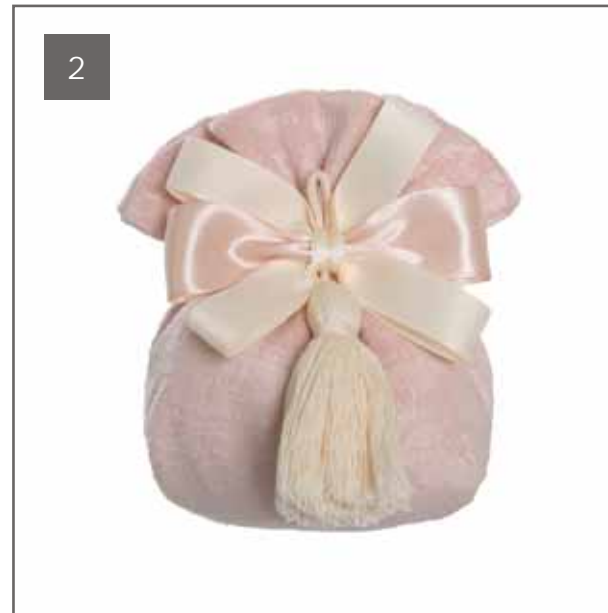

1		
VARIANTE COLORE CIPOLLA		
FIOCCO con ACCESSORIO	CM 9	ART.F44004G PANNA FIO17001
NAPPINA PANNA	H.6 PZ.25	NAPP102/6 PANNA ACC09701
2		
VARIANTE COLORE CIPRIA		
FIOCCO con ACCESSORIO	CM.9	ART.F44004G PANNA FIO17001
NAPPINA PANNA	H.6 PZ.25	NAPP102/6 PANNA ACC09701
3		
SACCHETTO	17X15 12X14	ART.44040 MAR15701 ART.44041 MAR12501
FIOCCO con ACCESSORIO	CM 9	ART.F44004G CIPRIA FIO17001
NAPPINA CIPRIA	H.6 PZ.25	NAPP102/6 CIPRIA ACC09701
4		
SACCHETTO	16X10 10X11	ART.44042 MAR12502 ART.44043 MAR10602
FIOCCO con ACCESSORIO	CM.9	ART.F44004G CIPRIA FIO17001
NAPPINA CIPRIA	H.6 PZ.25	NAPP102/6 CIPRIA ACC09701