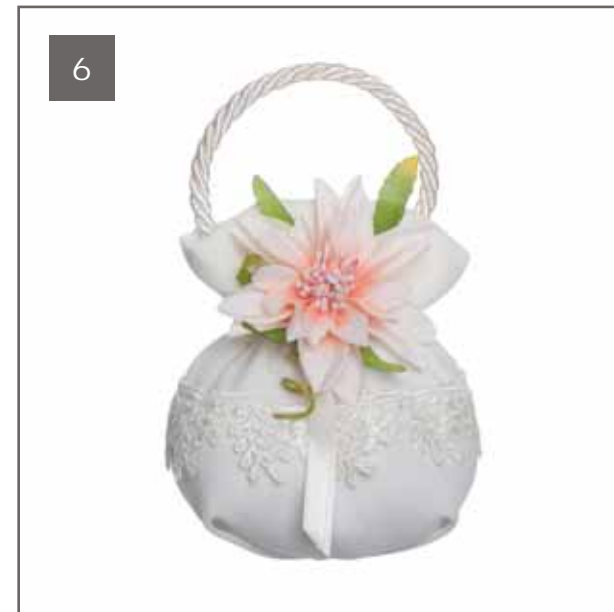

5		
SACCHETTO CERNIERA	11X13	ART.44173 MAR15005
FIORE BEIGE	DIAM.6 PZ.36	ART.FC24SC029 ACC.03105
6		
BORSETTA	11X13X7	ART.44174 MAR16006
FIORE PESCA	DIAM.6 PZ.36	ART.FC24SC029 ACC.03106
7		
BUSTINA	9X11	ART.44175 MAR12507
FIORE BEIGE	DIAM.6 PZ.36	ART.FC24SC029 ACC.03107