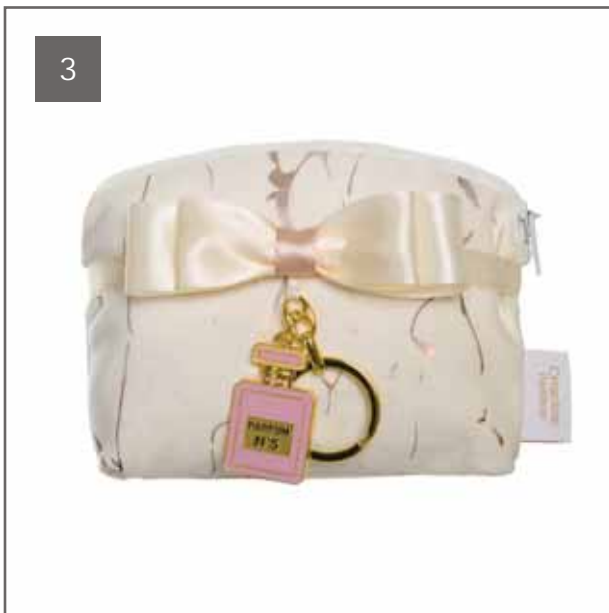

Gold Velvet

“velluto”

LINEA NON CONFEZIONATA MODELLI 11 GOL17022

LINEA CONFEZIONATA SOLO FIOCCHI (SENZA ACCESSORI) GOL30022

LINEA CONFEZIONATA COMPLETA COME CATALOGO (CON ACCESSORI) GOL56022

**NOTA : LA LINEA COMPLETA PUO' ESSERE RICHIESTA CON MENO ACCESSORI
CHE VERRANNO DEFALCATI DAL COSTO TOTALE**