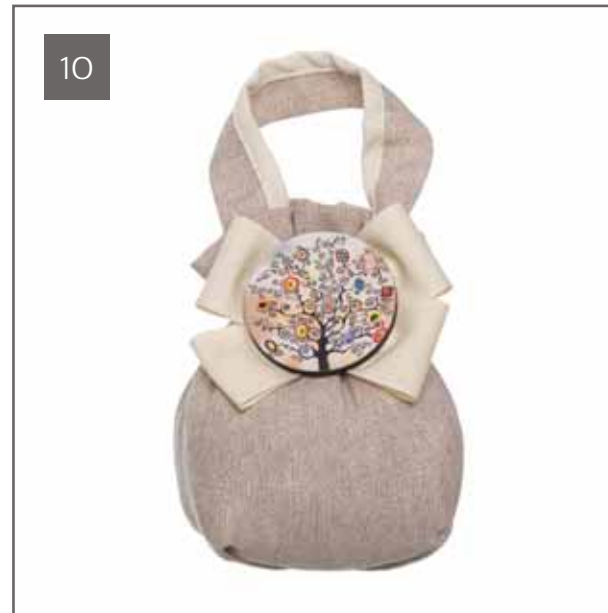

9		
CONO	21X12	ART.44009 DAN06706
FIOCCO con ACCESSORIO	CM 7ART.F44001P PANNA FIO15202	
LEGNETTO CALAM.	DIAM.5 PZ.20	ART.MD18166 ACC07001
10		
BORSETTA	11X13X7	ART.44010 DAN15007
FIOCCO con ACCESSORIO	CM 7ART.F44001P PANNA FIO15202	
LEGNETTO CALAM.	DIAM.5 PZ.20	ART.MD18166 ACC07001
11		
BUSTINA	9X11	ART.44011 DAN09208
FIOCCO con ACCESSORIO	CM.9ART.F44001G PANNA FIO15501	
LEGNETTO CALAM.	DIAM.5 PZ.20	ART.MD18166 ACC07001
12		
COPPIA CUSCINI	10X10+8X8	ART.44012 DAN17009
FIOCCO con ACCESSORIO	CM 9ART.F44001G PANNA FIO15501	
LEGNETTO CALAM.	DIAM.5 PZ.20	ART.MD18166 ACC07001