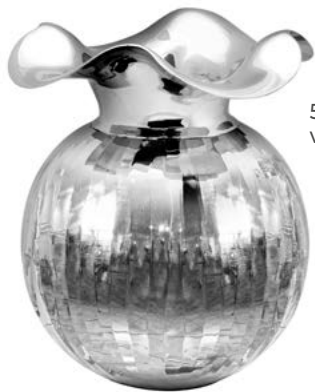

58173
vaso cm.20x25 • 1 | 8