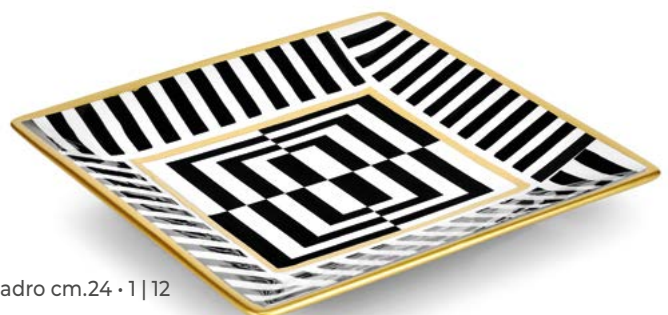

55759
svuotatasche quadro cm.24 · 1 | 12