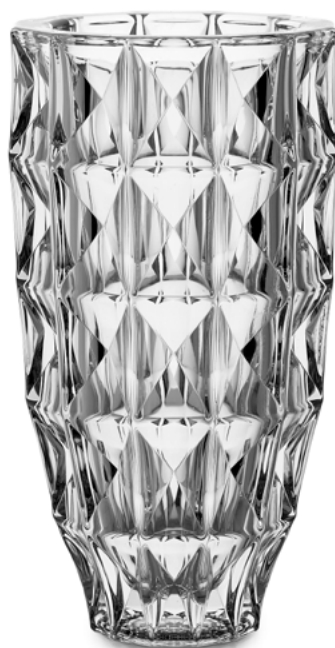

## ISCHIA

52475  
lampada  
cm.63 · 1 | 2

52474  
lampada  
cm.51 · 1 | 2

DECOR 24

# DIAMOND

50830  
vaso cm. 33 · 1 | 3

50829  
vaso cm. 28 · 1 | 3

50831  
coppa cm. 28 · 1 | 3

52076  
bicchiere whisky of.ml.230 · 6 | 24

52077  
bottiglia lt.0,70 · 1 | 6

DECOR 24