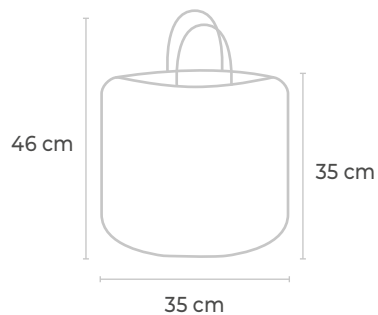

DINING

55856
cesto multiuso
cm.d35xh35/46 · 1 | 24

Realizzato in: rattan