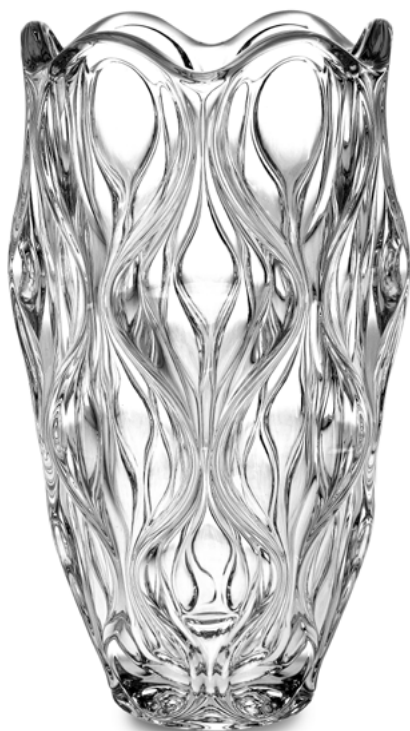

# LISBOA

49769  
centro cm. 38 · 1 | 4

46551  
vaso cm. 35,5 · 1 | 2

49768  
coppa cm. 30 · 1 | 4

DECOR 24

Realizzati in: cristallo di Bohemia

# OCEAN

53625  
coppa ovale cm. 37 · 1 | 2

57484  
scatola cm.19,5 · 1 | 4

53624  
coppa cm. 28 · 1 | 2

53623  
vaso cm. 30 · 1 | 2

57485  
piatto cm.30,5 · 1 | 4

# BAMBOO

57483  
scatola cm.19,5 · 1 | 4

53747  
vaso cm.30 · 1 | 2

54412  
coppa ovale cm.38,5 · 1 | 2

54411  
coppa cm.33,5 · 1 | 2

DECOR 24

Realizzati in: cristallo di Bohemia