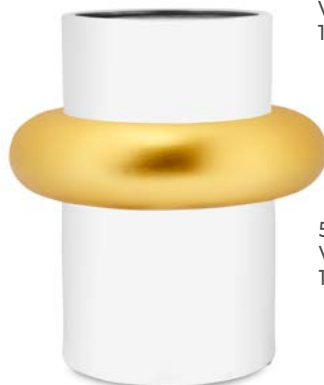

57754
Vaso cilindrico Bianco cm 24x28
1 | 4