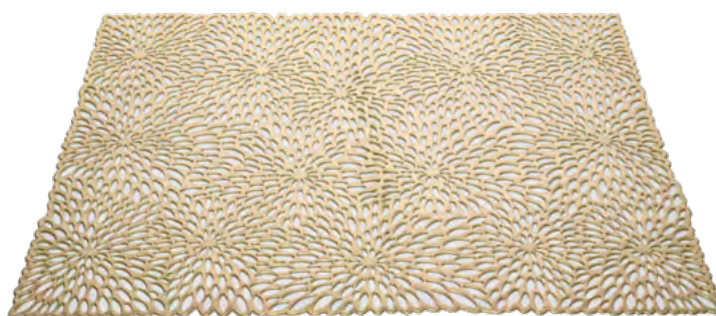

# TABLEMAT

54803  
Set 12 tov. Intreccio cm. 38 silver · 1|10

54789  
Set 12 tov. round black cm. 40 · 1|10

54797  
Set 12 tov. trama grey cm. 40x30 · 1|10

54800  
Set 12 tov. petali cm. 46x33 gold · 1|10