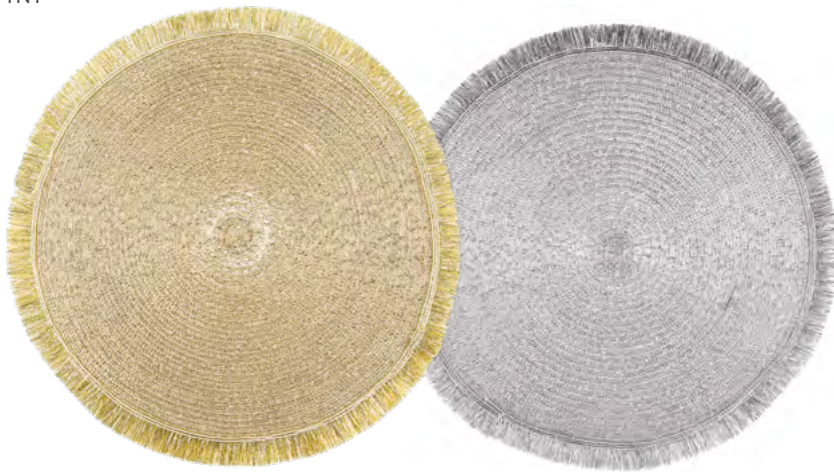

# TABLEMAT

56591  
set 12 tovagliette blue  
cm.38 · 1 | 12

56589  
set 12 tovagliette ivory  
cm.38 · 1 | 12

56588  
set 12 tovagliette brown  
cm.38 · 1 | 12

Realizzati in: TNT

★ 56592  
set 12 tovagliette gold cm.38  
1 | 12