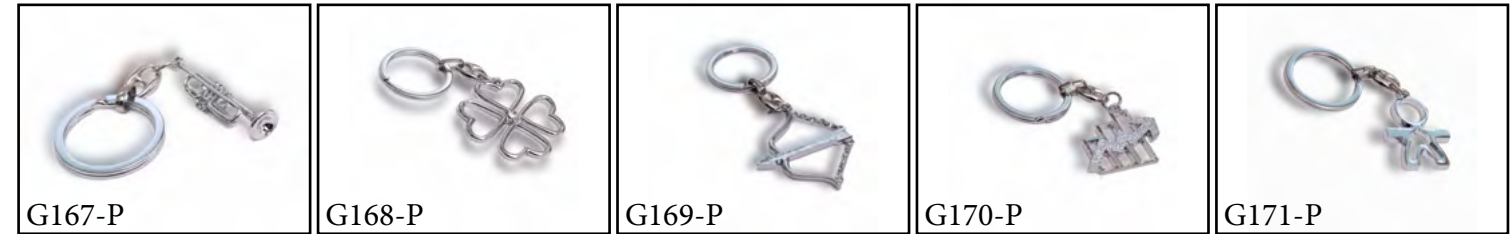

Veliero
G059
26 x 39 mm

Ancora Easy
G004
25 x 29 mm

Cavallo Marino
G067
21 x 49 mm

RIEPILOGO

Sfoggia le prossime pagine per scegliere i gadget e le combinazioni più adatte ai tuoi eventi

ACCESSORI

*Completa con un accessorio
il tuo personalissimo gadget
e rendilo unico per un evento
inimitabile.*