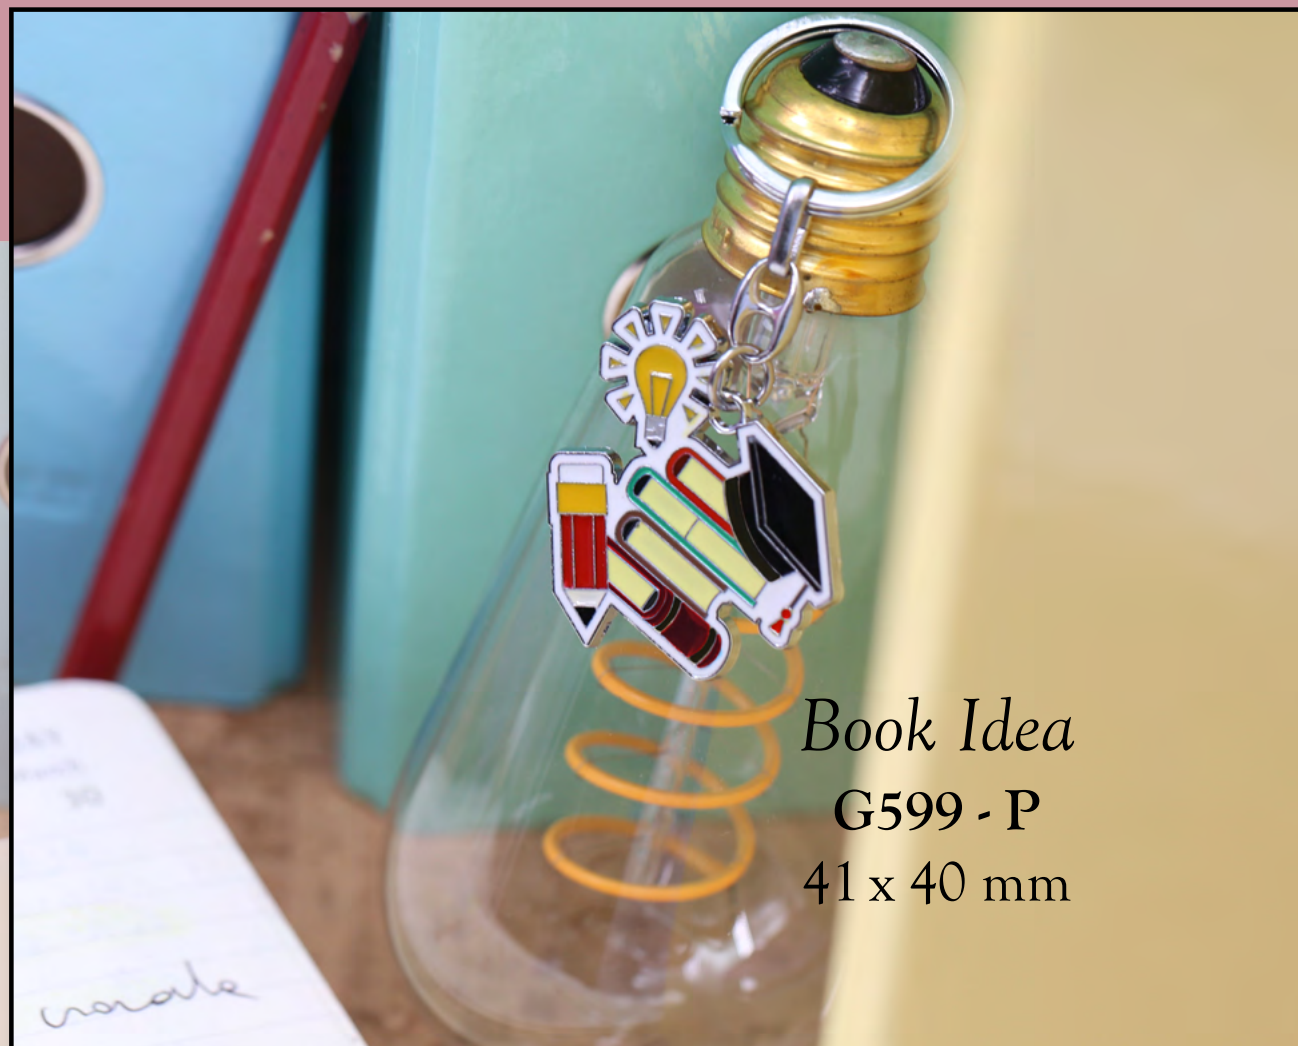

*“Qualunque cosa si
dica in giro,*

*Book Idea
G599 - P
41 x 40 mm*