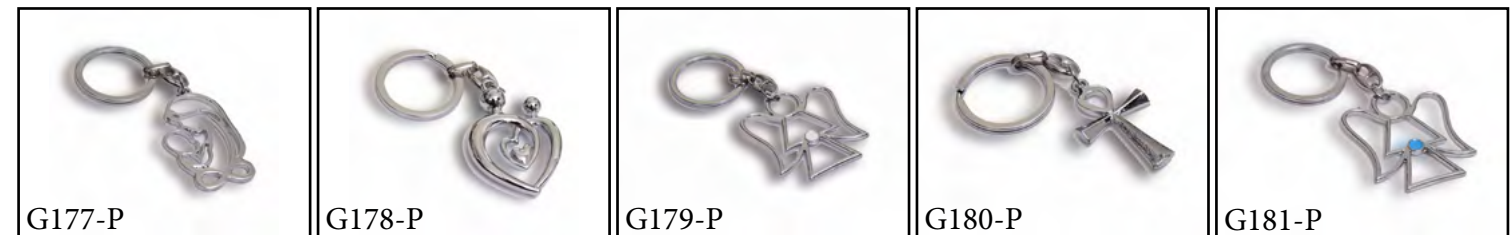

Veliero
G059
26 x 39 mm

Ancora Easy
G004
25 x 29 mm

Cavallo Marino
G067
21 x 49 mm

RIEPILOGO

Sfoggia le prossime pagine per scegliere i gadget e le combinazioni più adatte ai tuoi eventi

ACCESSORI

*Completa con un accessorio
il tuo personalissimo gadget
e rendilo unico per un evento
inimitabile.*