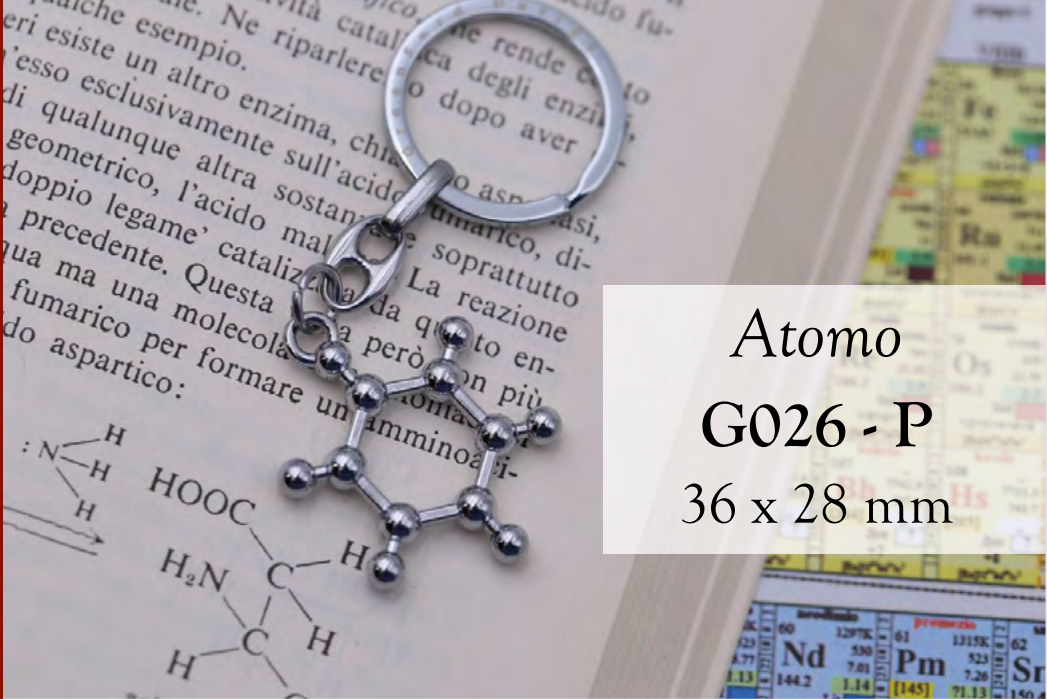

CHIMICA

Atomo
G026 - P
36 x 28 mm