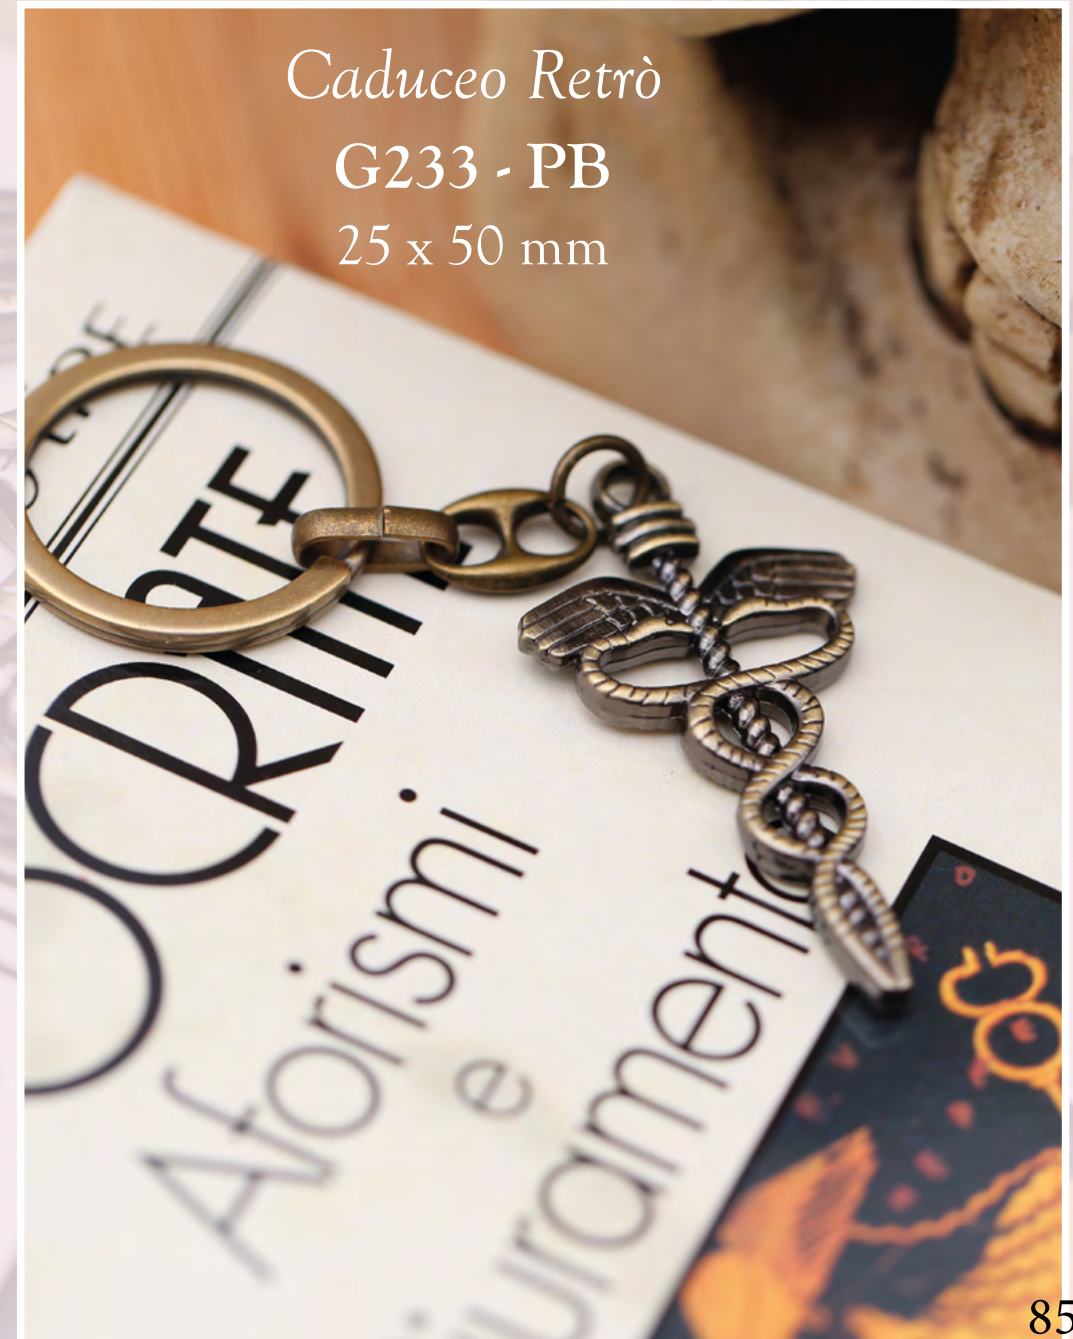

Caduceo Retrò

G233 - PB

25 x 50 mm