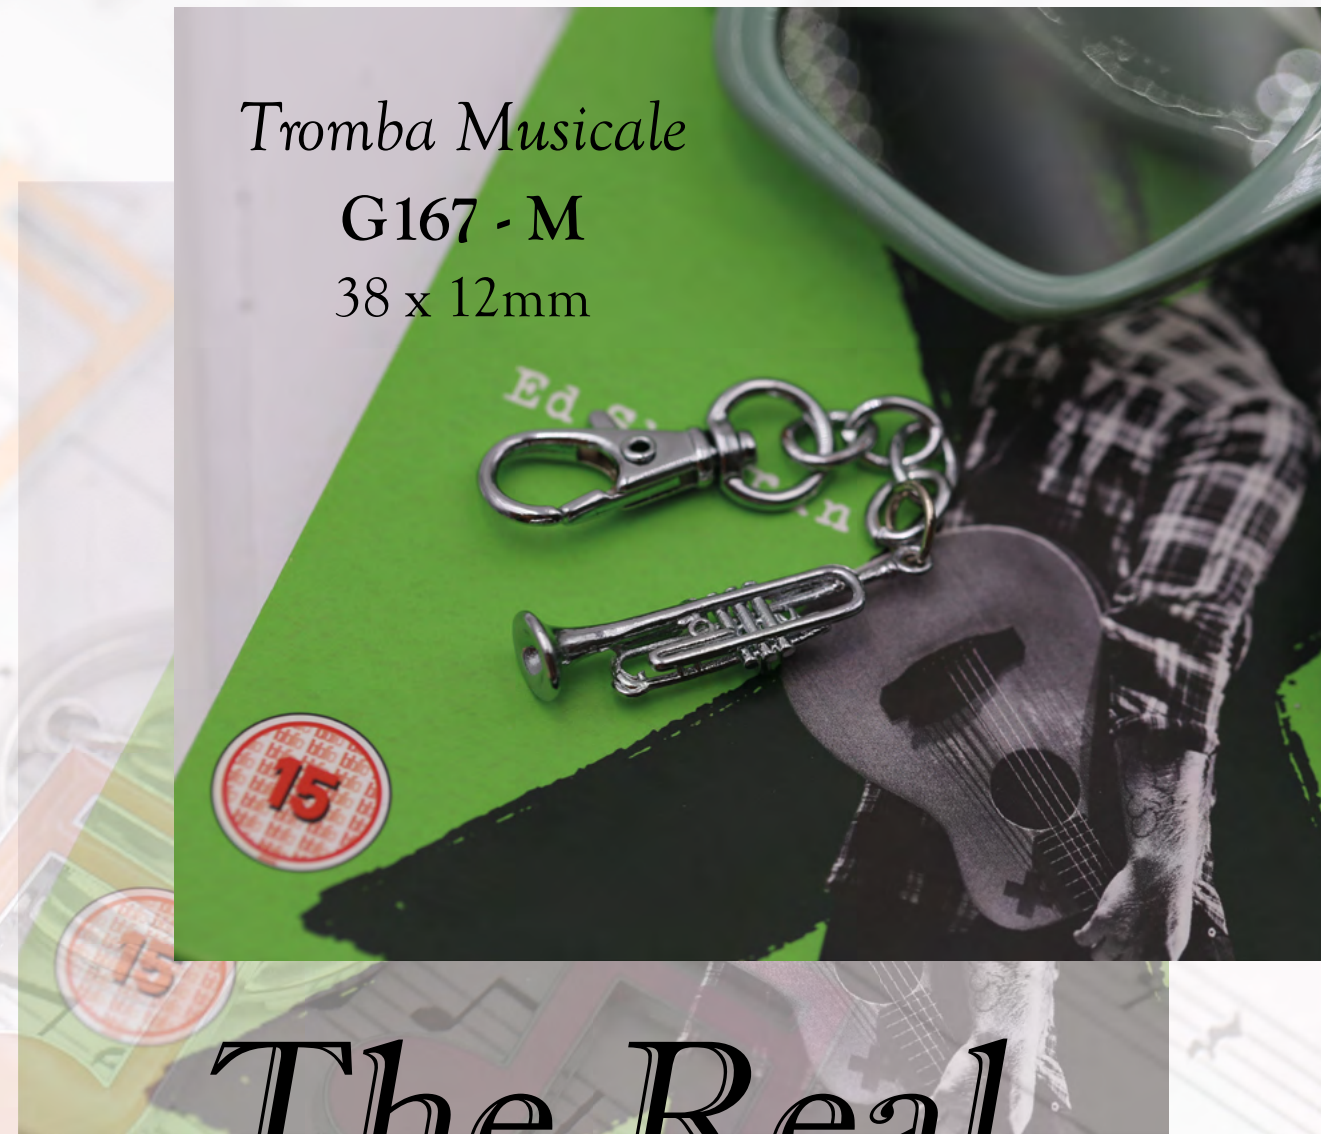

The Real Folk Blues