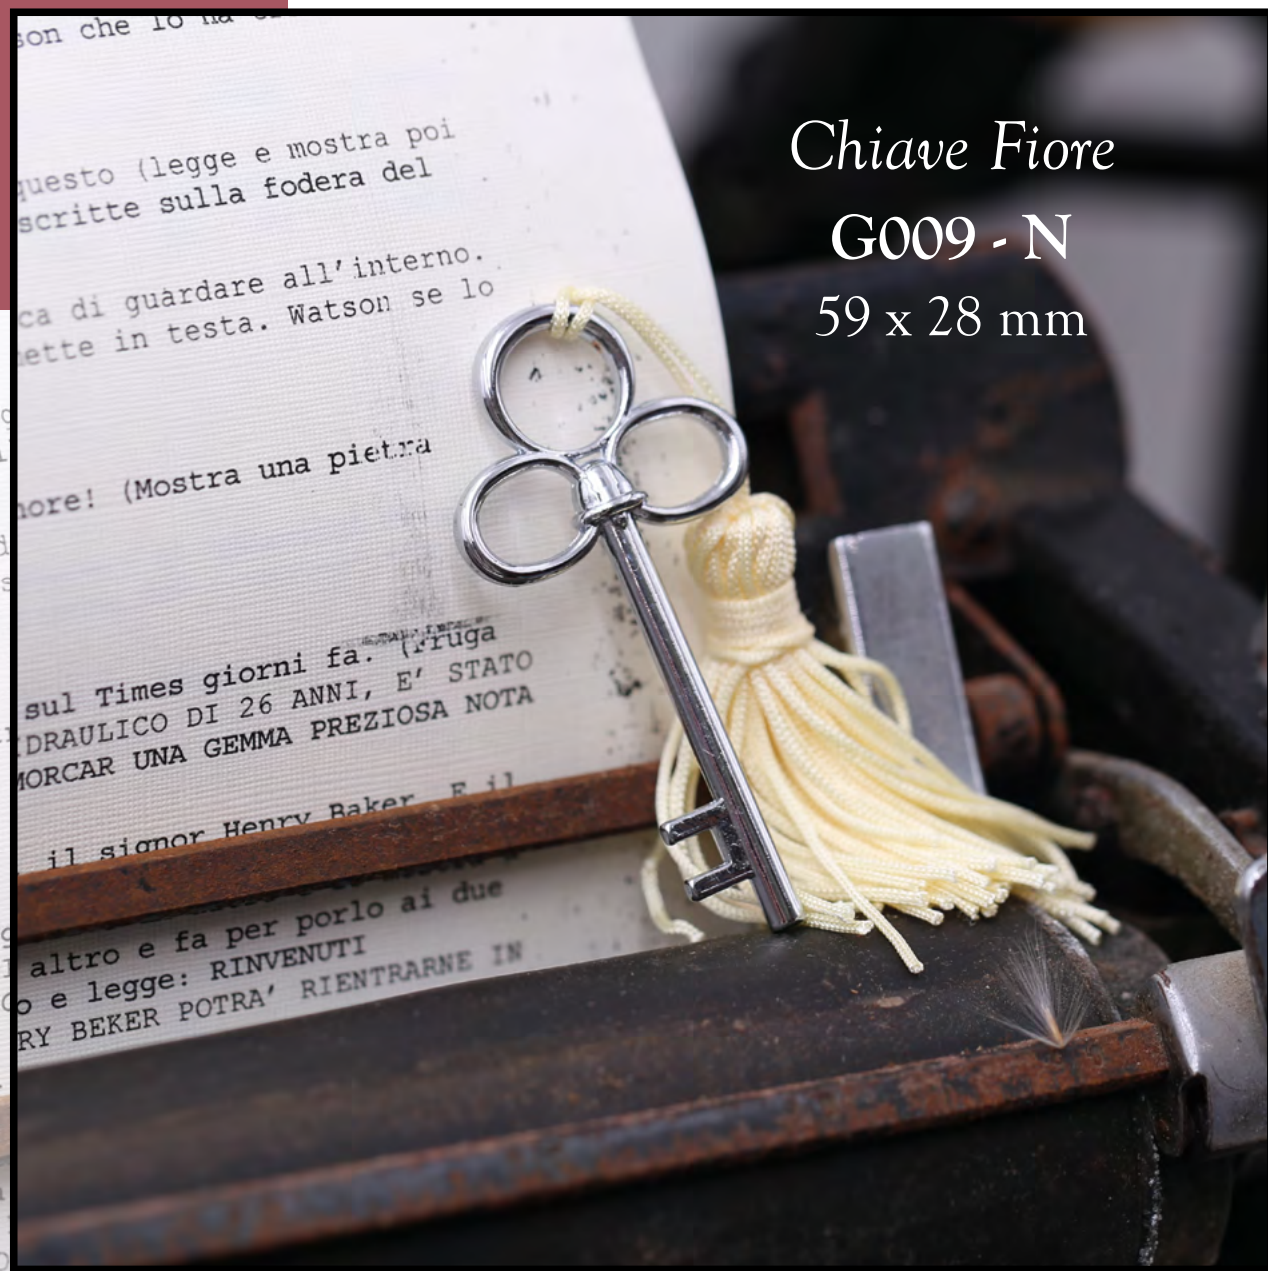

Chiave Fiore
G009 - N
59 x 28 mm