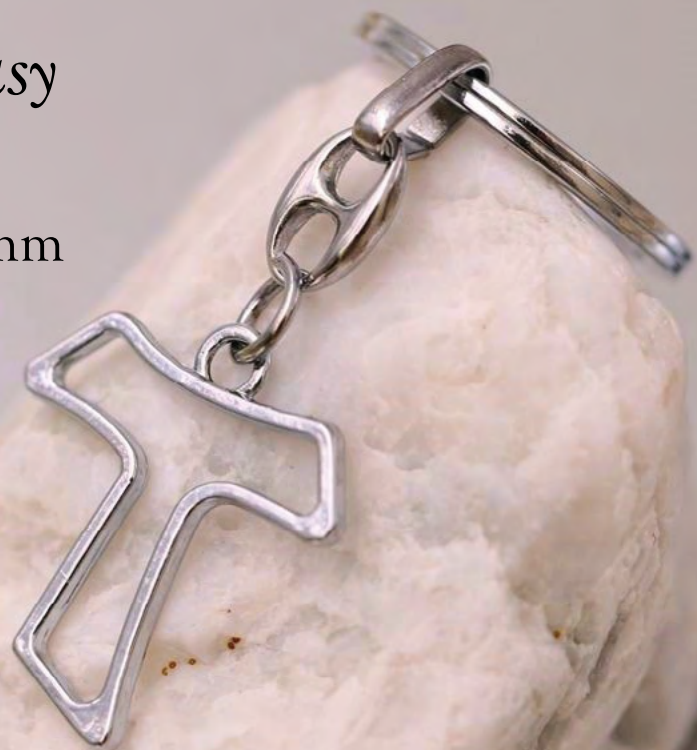

Crocifisso
G187 - P
33 x 45 mm

Croce con Ali
G185 - C
27 x 35 mm

Kit Ciondoli
Mix Croci
G382 - B
15 x 15 mm

Segnalibro Croce
Tao Bicolor
G639
88 x 30 mm

Tao Easy

G003

28 x 30 mm

Croce Elegance