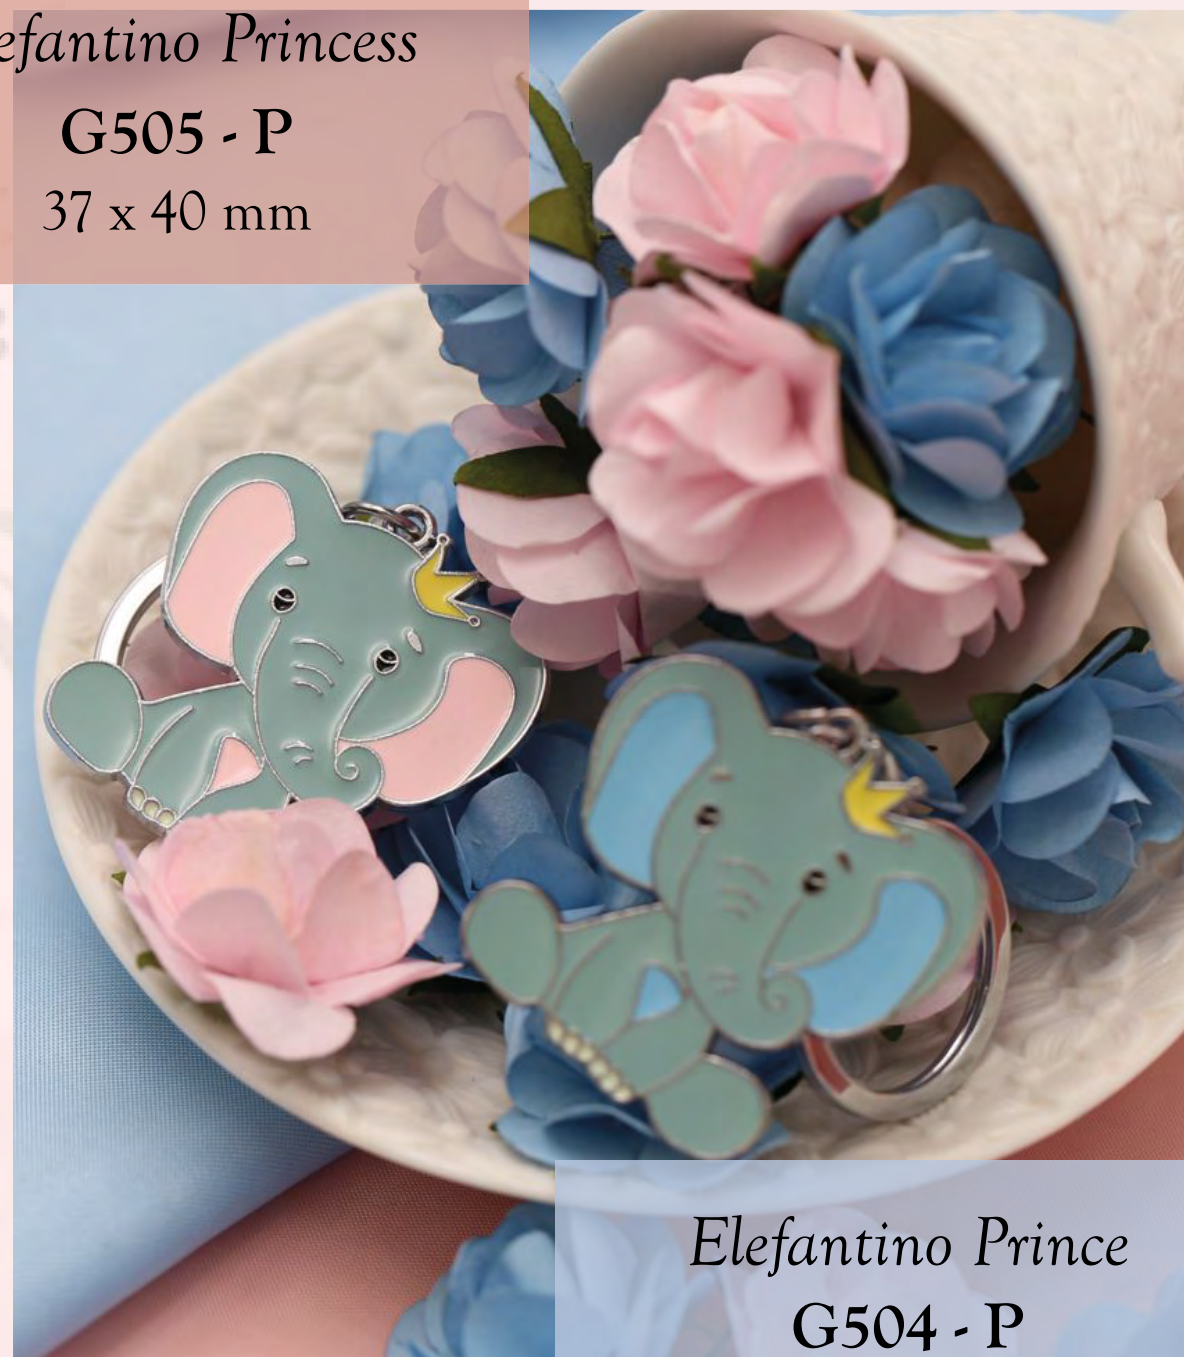

Piedini a Cuore
Rosa
G266
 34 x 35 mm

*Albero Nascita
Bimbo*
G500 - P
35 x 38 mm

*Albero Nascita
Bimba*
G501 - P
35 x 38 mm

Elefantino Princess

G505 - P
37 x 40 mm

Elefantino Prince
G504 - P
37 x 40 mm

Fly me to the Moon

Farfalline Colorate
G364 - B
19 x 14 mm

Cerbiatta
G523
30 x 34 mm

Mini Angelo

Rosa

G272 - B2RO

Bianco
G273

Azzurro
G271 - B2V
14 x 15 mm

Goccia Design
35 x 50 mm