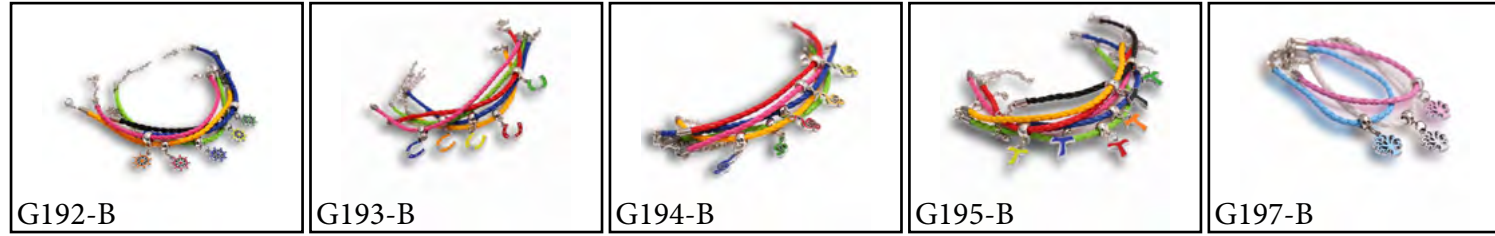

Veliero
G059
26 x 39 mm

Ancora Easy
G004
25 x 29 mm

Cavallo Marino
G067
21 x 49 mm

RIEPILOGO

Sfoggia le prossime pagine per scegliere i gadget e le combinazioni più adatte ai tuoi eventi

ACCESSORI

*Completa con un accessorio
il tuo personalissimo gadget
e rendilo unico per un evento
inimitabile.*