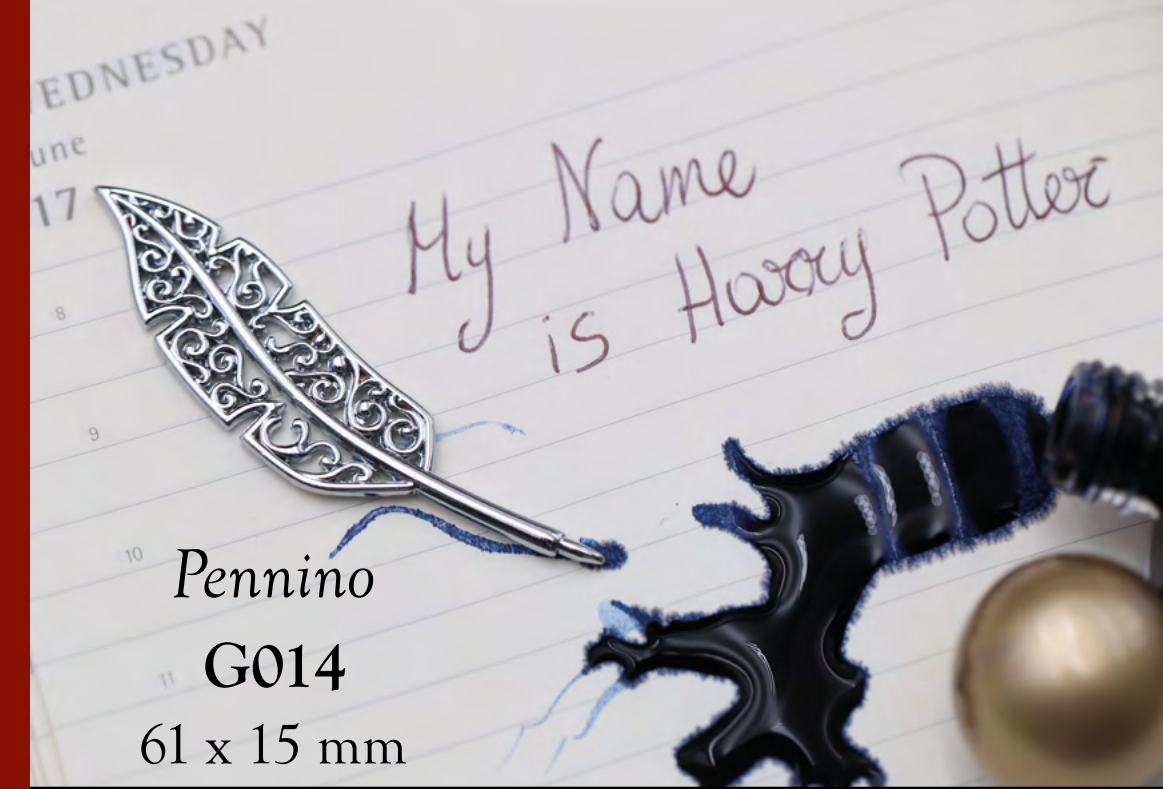

Chiave Fiore
G009 - N
59 x 28 mm

Chiave Decoro
G008 - P
44 x 16 mm

Macchina da
Scrivere
G613 - PG
35 x 35 mm

Lavagna
G612 - P
25 x 35 mm

Pennino

G014

61 x 15 mm

Scritta Laurea