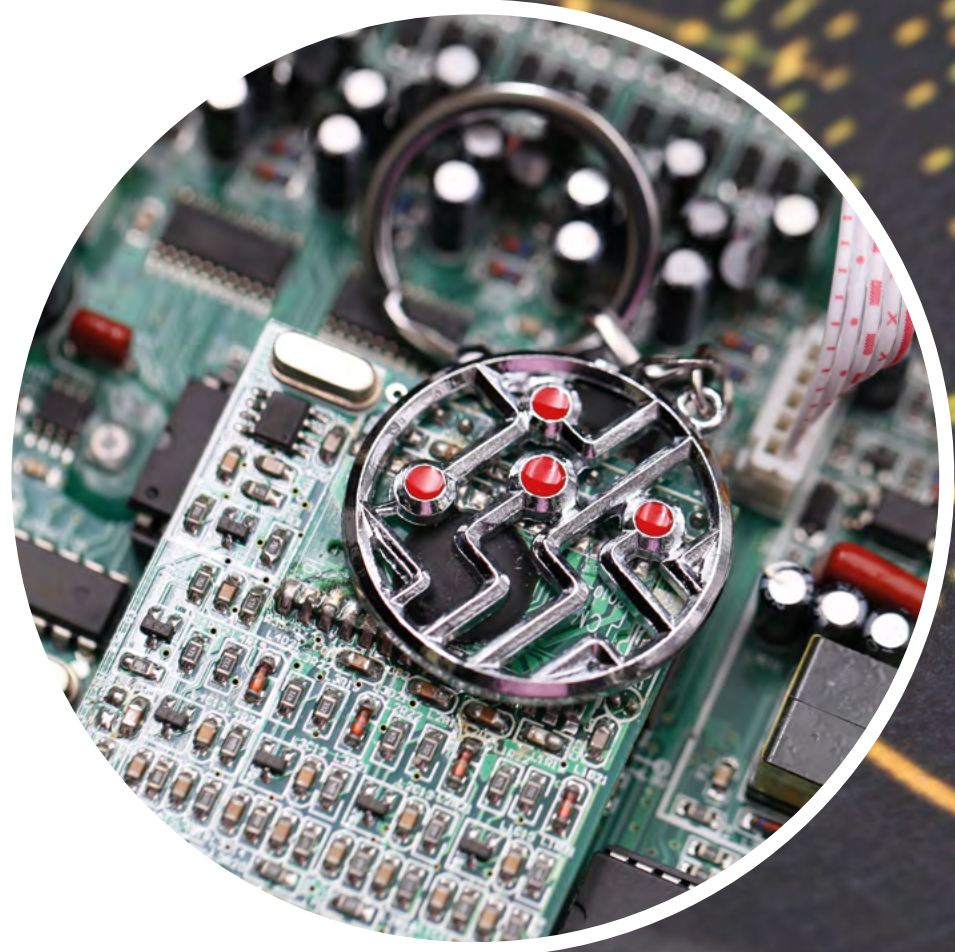

Circuito Elettrico
G164 - P
35 x 38 mm