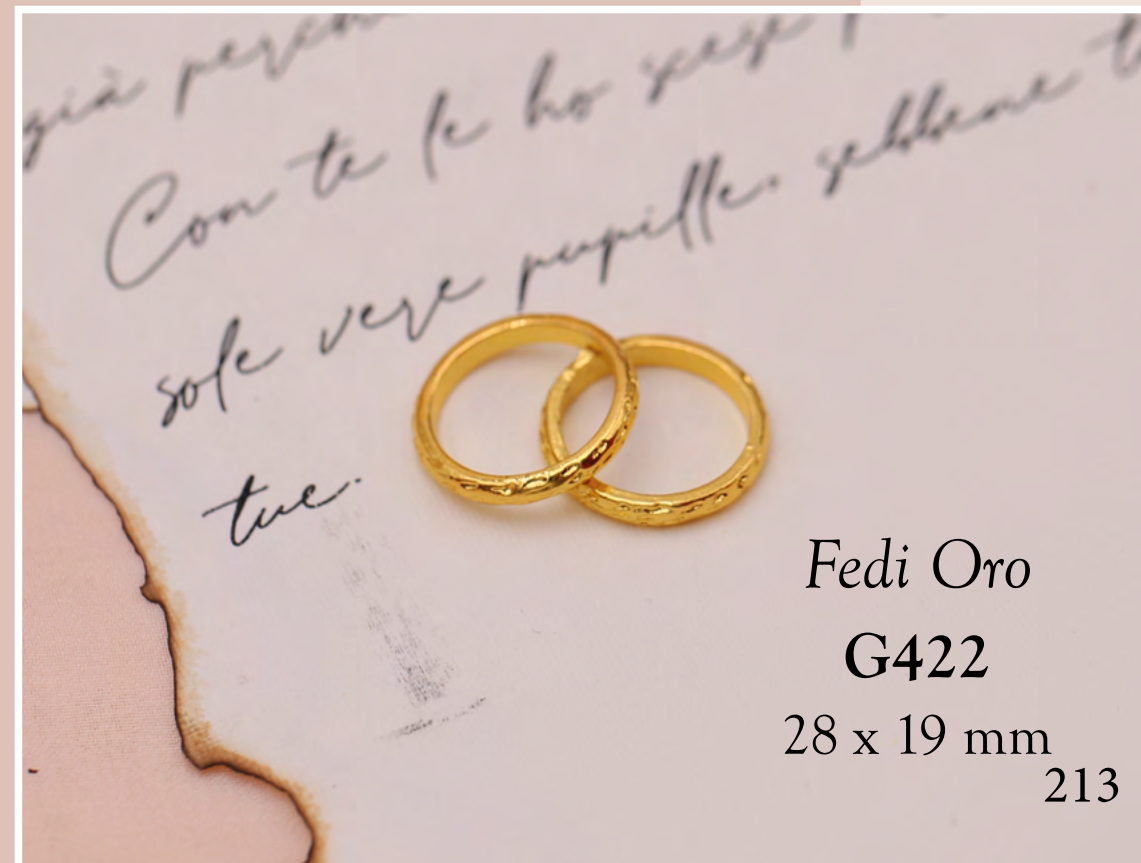

Gold
G228 - PG
40 x 35 mm

Bronze
G231 - PB
40 x 35 mm

Rainbow
G230 - PR
40 x 35 mm

Chrome
G353 - P
40 x 35 mm

50 Gold
G417 - PG
28 x 19 mm

Nozze D'oro

50esimo
Anniversario

Fedi Oro
G422
28 x 19 mm