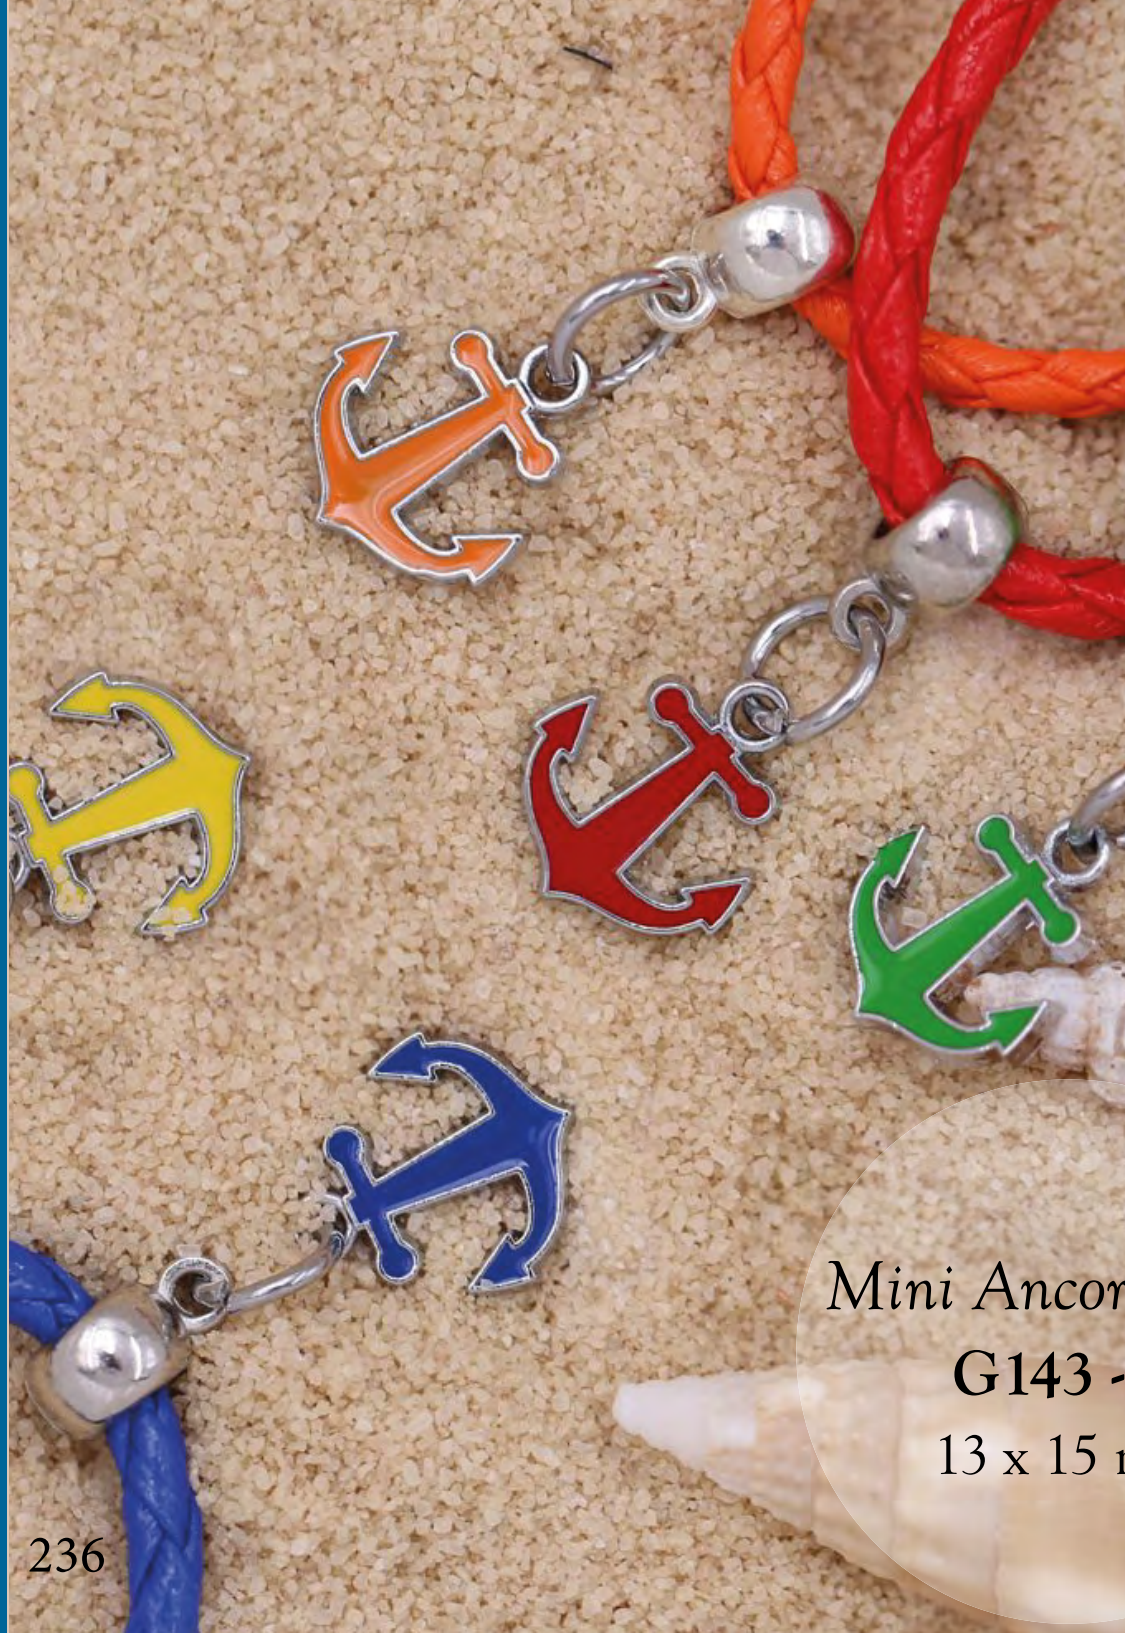

Faro
G595
40 x 15 mm

Barca a Vela
G596 - P
35 x 27 mm

Gabbiano
G597 - SC
25 x 50 mm

Ancora e Timone Silver

G319 - P

40 x 40 mm

Tartarughina

G512 - SE

18 x 18 mm

Ancora di Salvezza

G330 - P

37 x 36 mm

Tartaruga Marina
G592 - P
39 x 30 mm

Mini Ancore Color
G143 - B
13 x 15 mm

VIAGGIA CON

Mini Timoni Color
G192 - Y
15 x 15 mm

Ancora e Timone
Bicolore
G336 - P
40 x 34 mm

Ancora Colorata
G149 - P
30 x 40 mm

Timone Colorato
G031 - P
35 x 39 mm

Ancora Big
G061 - P
33 x 40 mm

Ancora Retrò
G232 - PB
30 x 40 mm

Ancora Rainbow
G210 - PR
30 x 40 mm

Veliero
G059
26 x 39 mm

Ancora Easy
G004
25 x 29 mm

Cavallo Marino
G067
21 x 49 mm

RIEPILOGO

Sfoggia le prossime pagine per scegliere i gadget e le combinazioni più adatte ai tuoi eventi

ACCESSORI

*Completa con un accessorio
il tuo personalissimo gadget
e rendilo unico per un evento
inimitabile.*