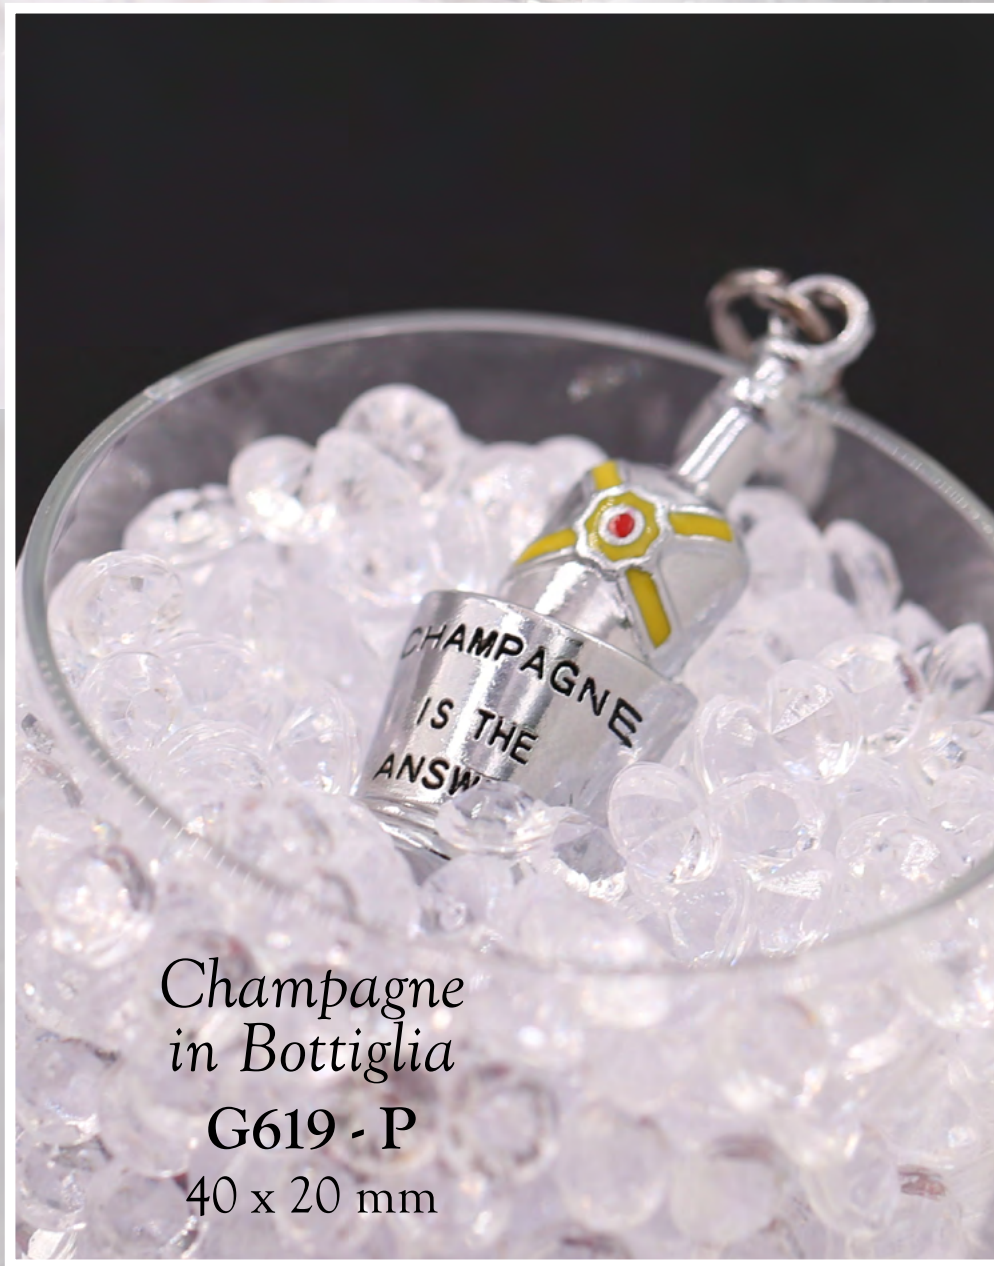

AFTER

*Champagne
in Bottiglia*
G619 - P
40 x 20 mm

PARTY