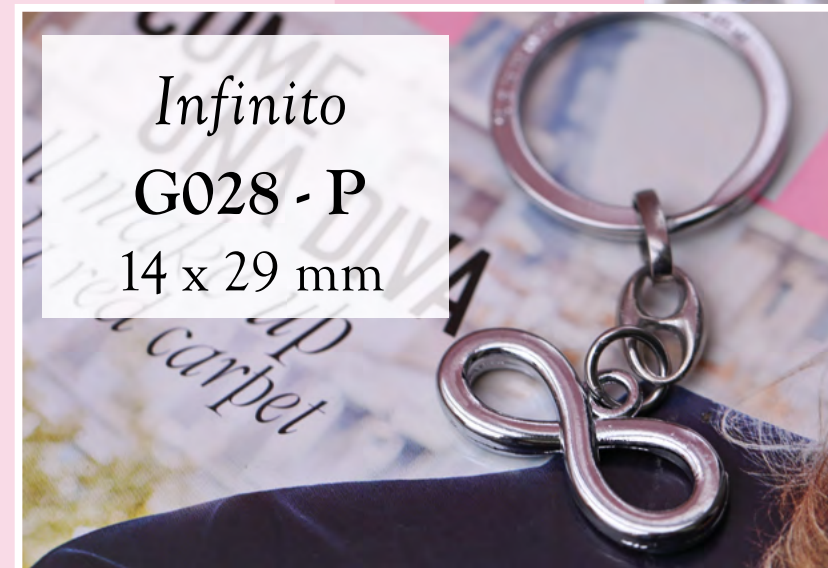

Doppia Stella Glitter

G342 - P

18 x 18 mm