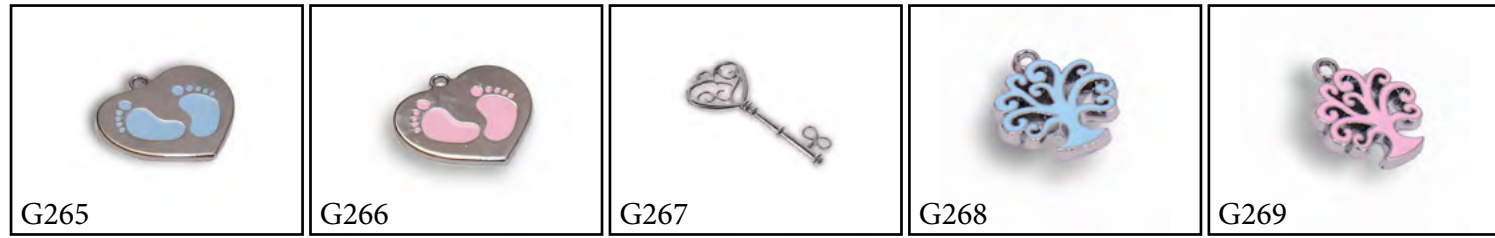

Ancora e Timone
Bicolore
G336 - P
40 x 34 mm

Ancora Colorata
G149 - P
30 x 40 mm

Timone Colorato
G031 - P
35 x 39 mm

Ancora Big
G061 - P
33 x 40 mm

Ancora Retrò
G232 - PB
30 x 40 mm

Ancora Rainbow
G210 - PR
30 x 40 mm

Veliero
G059
26 x 39 mm

Ancora Easy
G004
25 x 29 mm

Cavallo Marino
G067
21 x 49 mm

RIEPILOGO

Sfoggia le prossime pagine per scegliere i gadget e le combinazioni più adatte ai tuoi eventi

ACCESSORI

*Completa con un accessorio
il tuo personalissimo gadget
e rendilo unico per un evento
inimitabile.*