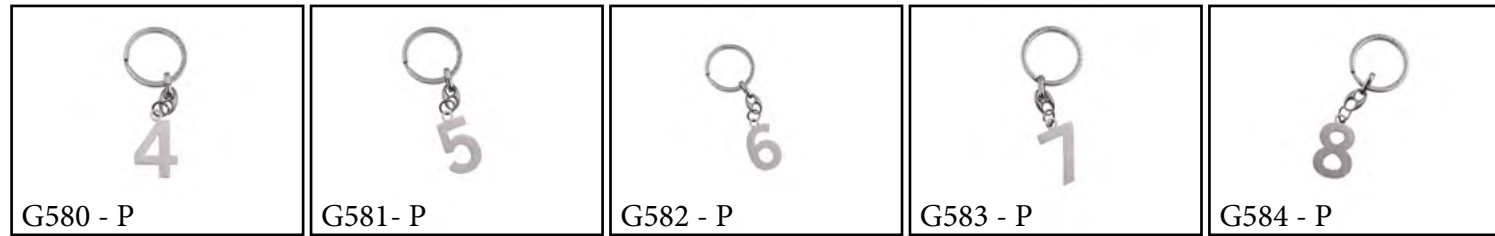

Veliero
G059
26 x 39 mm

Ancora Easy
G004
25 x 29 mm

Cavallo Marino
G067
21 x 49 mm

RIEPILOGO

Sfoggia le prossime pagine per scegliere i gadget e le combinazioni più adatte ai tuoi eventi

ACCESSORI

*Completa con un accessorio
il tuo personalissimo gadget
e rendilo unico per un evento
inimitabile.*