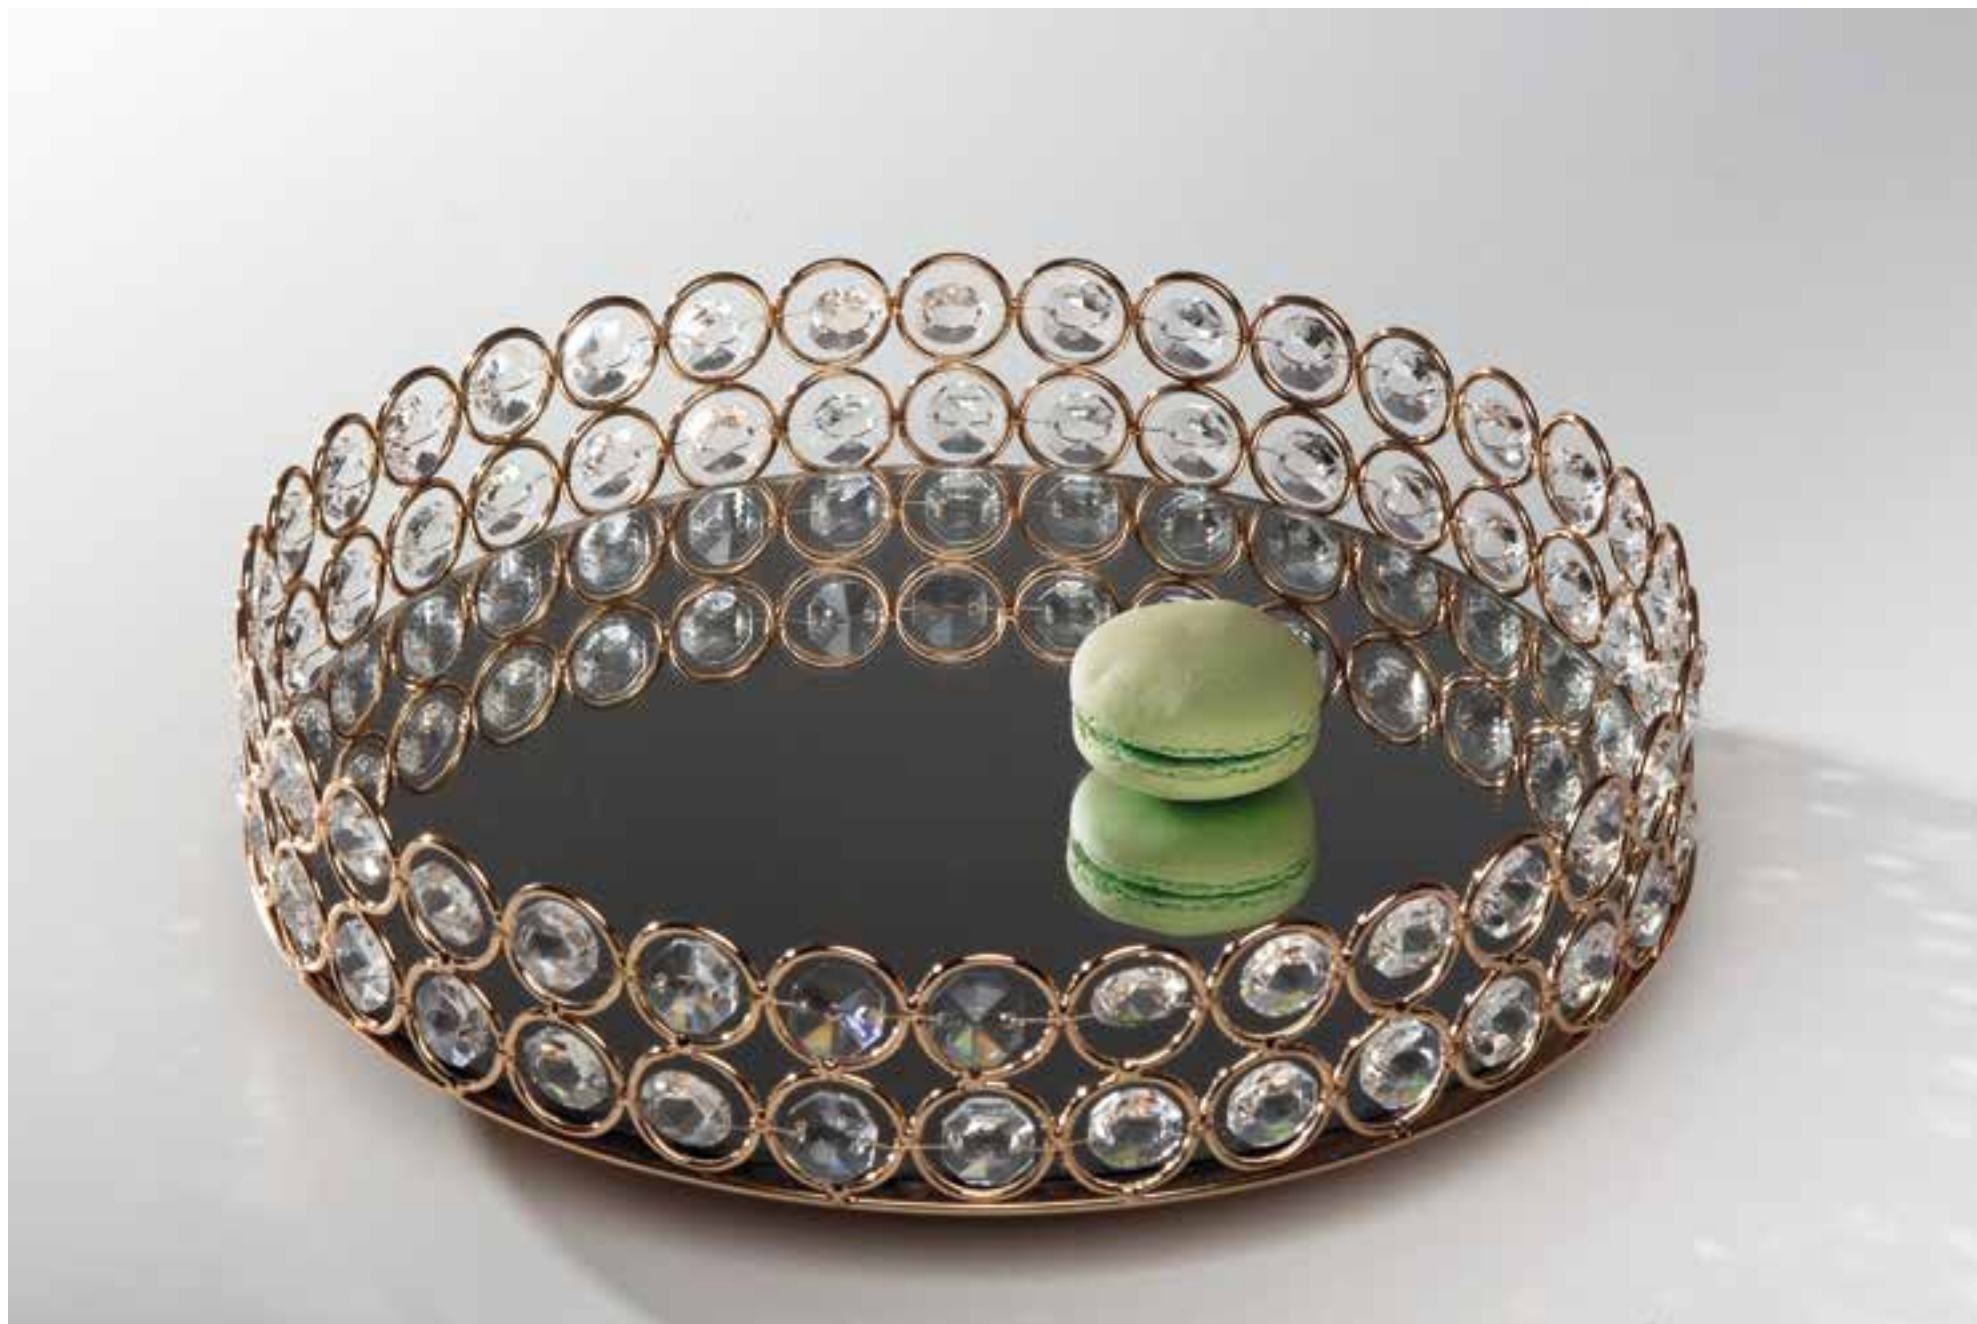

**NEW** D8649   
Scatola  
cm 19x12  
**R2600N**

*Astuccio regalo  
della Collezione*

**NEW** D8583   
xx  
cm xx **D.12**  
**G1690V**

**D8551**  
Vassoio rotondo specchio - cm Ø25  
**N1690R**

**D8552**  
Vassoio rotondo specchio - cm Ø35  
**T2750H**